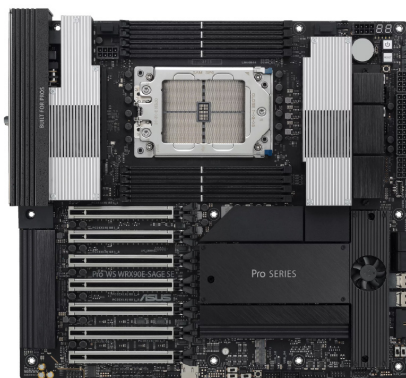

## bluechip BUSINESSline Workstation WS3301

### Hardware

Marke: ..... bluechip  
 Gehäuse: ..... Workstation-Tower  
 Abmessungen: ..... 566 mm (H) x 240 mm (B) x 646 mm (T)  
 Stromversorgung: ..... 1000 Watt (80Plus Gold zertifiziert)  
 Motherboard: ..... ASUS Pro WS WRX90E-SAGE SE  
 Chipsatz: ..... AMD WRX90  
 CPU Sockel: ..... 1 x sTR5  
 Prozessor: ..... AMD Ryzen™ Threadripper™ PRO 9955WX  
 ..... (16 Kerne, bis zu 5.40 GHz)  
 Hauptspeicher: ..... 32 GB DDR5 ECC reg. (8 Sockel, bis zu 2 TB)  
 Speichermedium: ..... 1 TB NVMe SSD  
 Schnittstellen (front): ..... 1 x USB 3.2 Gen 2x2 Type-C,  
 ..... 2 x USB 3.2 Gen 1, 2 x USB 2.0,  
 ..... Kopfhörer, Mikrophon  
 Schnittstellen (rear): ..... 2 x USB4 Type-C (40 Gb/s),  
 ..... 6 x USB 3.2 Gen 2, 1 x USB 2.0, 2-in-1 Audio,  
 Netzwerk: ..... 2 x RJ45 (10 Gb/s), 1 x Management  
 Steckplätze: ..... 6 x PCI Express 5.0 x16 (1 x belegt durch Grafikkarte),  
 ..... 1 x PCI Express 5.0 x8 (in x16 Slot)  
 Grafik: ..... NVIDIA RTX PRO™ 4000 Blackwell,  
 ..... 24 GB GDDR7 Grafikspeicher, 4 x DisplayPort  
 Sound: ..... onboard