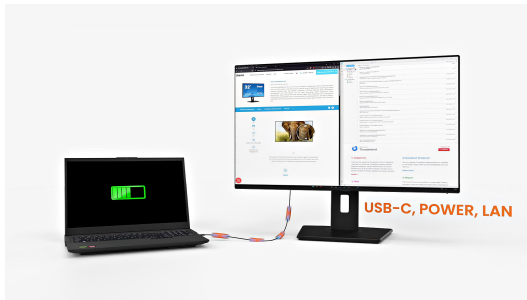

## **23.8" (60.5 cm) Monitor mit IPS-Panel-Technologie, USB-C-Dock, RJ45 (LAN) Anschluss & ergonomischen Standfuß**

Mit einer integrierten USB-C-Dockingstation ermöglicht der Monitor den Anschluss Ihres Laptops, die Übertragung von Videos sowie das Laden oder die Stromversorgung Ihres Geräts über ein einziges Kabel. Der DisplayPort-Ausgang erlaubt den einfachen Anschluss eines zweiten Monitors – ideal für Multitasking und erweiterte Desktop-Setups. Über LAN erhält Ihr Laptop zudem sofortigen Zugriff auf ein kabelgebundenes Netzwerk.

Neben USB-C bietet der Monitor HDMI- und DisplayPort-Eingänge zur Unterstützung einer Vielzahl von Geräten sowie einen USB-Hub für den direkten Anschluss von Peripheriegeräten.

Die Flicker-Free-Technologie reduziert Augenbelastung, und die Eye-Comfort-Zertifizierung sorgt für komfortables Sehen über den gesamten Arbeitstag.

Der ergonomische Standfuß bietet Höhenverstellung, Neigung, Schwenk- und Pivot-Funktionen, sodass Sie den Bildschirm optimal positionieren können. Das schlanke Vier-Seiten-Rahmendesign macht den XB2497HSN-B1 zu einer ausgezeichneten Wahl für moderne, aufgeräumte Multi-Monitor-Arbeitsplätze.

## USB-C-Dock für Ordnung & eine einfache Verbindung

Verbinden Sie alle Geräte mit nur einem Kabel - verwalten Sie Videos, Daten und Strom und halten Sie Ihren Schreibtisch sauber und organisiert.