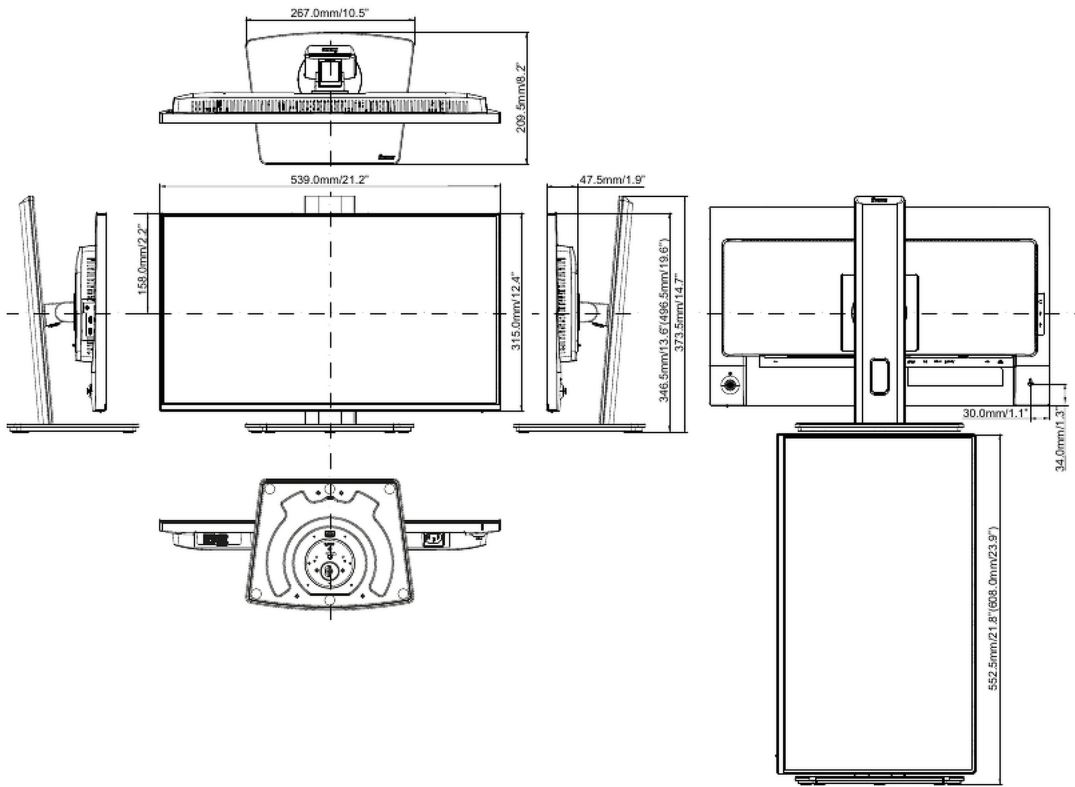

### 01 DISPLAY EIGENSCHAFTEN

<b>Design</b>	4-seitig schlanker Rahmen
<b>Bilddiagonale</b>	23.8", 60.5cm
<b>Panel-Technologie</b>	IPS Panel Technologie LED, matte Oberfläche
<b>Physikalische Auflösung</b>	1920 x 1080 @100Hz (2.1 megapixel Full HD)
<b>Bildformat</b>	16:9
<b>Helligkeit</b>	350 cd/m <sup>2</sup>
<b>Kontrastverhältnis</b>	1500:1
<b>Erweitertes Kontrastverhältnis</b>	80M:1
<b>Reaktionszeit (MPRT)</b>	1ms
<b>Blickwinkel</b>	horizontal/vertikal: 178°/ 178°, rechts/links: 89°/89°, nach oben/unten: 89°/89°
<b>Farbunterstützung</b>	16.7mln
<b>Horizontalfrequenz</b>	30 - 115kHz
<b>Arbeitsfläche H x B</b>	527 x 296.5mm, 20.7 x 11.7"
<b>Pixelabstand</b>	0.275mm
<b>Farbe</b>	matt, schwarz

#### 04 MECHANISCH

<b>Verstellmöglichkeiten</b>	Höhe, Swivel, Tilt, Pivot (Rotation auf beiden Seiten)
<b>Höhenverstellbar</b>	150mm
<b>Rotierbar (Pivotfunktion)</b>	90°
<b>Drehwinkel</b>	120°; 60° links; 60° rechts
<b>Neigungswinkel</b>	23° nach oben; 5° nach unten
<b>VESA Norm</b>	100 x 100mm
<b>Kabelmanagement</b>	ja

#### 05 ENTHALTENES ZUBEHÖR

<b>Kabel</b>	Netz (1.5m), HDMI (1.5m), USB-C (1.0m)
<b>Sonstiges</b>	Leitfaden zur Inbetriebnahme, Sicherheitshinweise

#### 08 ABMESSUNGEN / GEWICHT

Produktabmessungen B x H x T 538.5 x 373.5 (496.5) x 209.5mm

<b>Verpackungsabmessungen</b> B x H x T	685 x 405 x 126mm
<b>Gewicht (ohne Verpackung)</b>	5.1kg
<b>Gewicht (inkl. Verpackung)</b>	6.9kg
<b>EAN code</b>	4948570125890