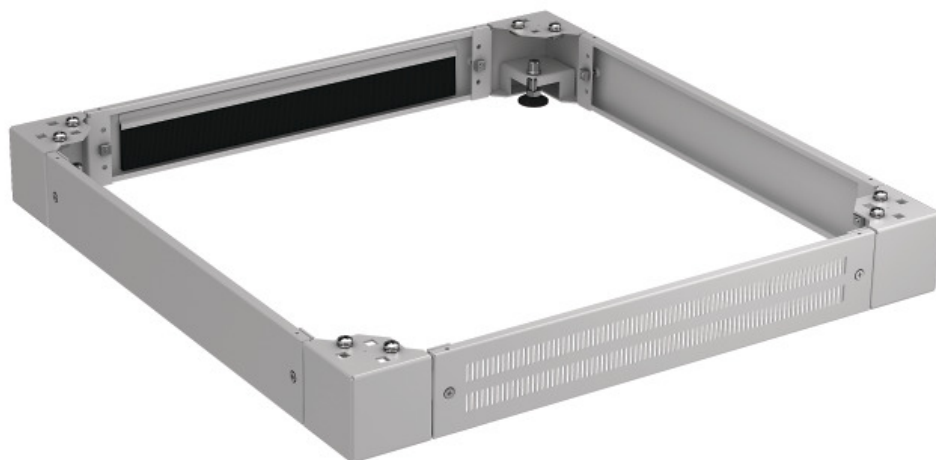

DATENBLATT

Sockel 100 mm für PRO, 800x1000 mm

Beschreibung

Bestehend aus 4 sehr stabilen, nivellierbaren Sockelecken sowie 4 Blenden
 Frontblende perforiert, Rückblende mit Kabeleinführung via Bürstenleiste
 Seitenblenden geschlossen
 Material Stahlblech
 Lackierung RAL7035, lichtgrau / RAL9005, tiefschwarz
 Lieferung unmontiert, inkl. Montagematerial

Allgemeine Daten

Ausführung	Sockel komplett
Werkstoff	Stahl
Geeignet für Be-/Entlüftung	Ja
Geeignet für Außenaufstellung	Nein
Geeignet für Kabelrangierung	Ja
Nivellierbar	Ja

Verfügbare Varianten

Art.Nr.	Bezeichnung	Geeignet für	Breite	Höhe	Tiefe	Baubreite für Schrankeinbau	Bautiefe für Schrankeinbau	Farbe	RAL-Nummer
PRO-SOK80PB.GR	Sockel für PRO 800x1000 mm, H=100 mm, RAL7035	Schrankserie PRO	800 mm	100 mm	1000 mm	800 mm	1000 mm	grau	7035
PRO-SOK80PB.TS	Sockel für PRO 800x1000 mm, H=100 mm, RAL9005	Schrankserie PRO	800 mm	100 mm	1000 mm	800 mm	1000 mm	schwarz	9005