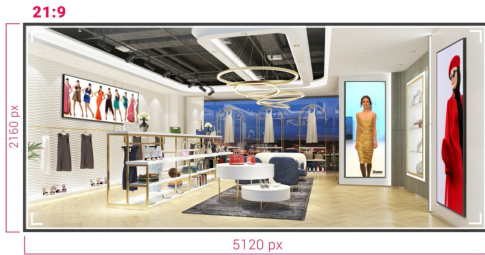

LFD - SIGNAGE DISPLAYS**INFORMATION**

Ein professionelles 92" (232.5 cm) 5K Display für verbesserte Zusammenarbeit

Der ProLite LH9252UWS-B1AG verfügt über ein beeindruckendes 92" (232.5 cm) 5K-UltraWide-VA-Panel mit USB-C-Anschluss, Android-Betriebssystem und integrierten Lautsprechern mit Subwoofer und ist damit die ideale Lösung für kollaborative Arbeitsbereiche, Digital Signage und immersive Präsentationsumgebungen.

21:9 Ultra-Wide Display

Mit seinem ultrabreiten Seitenverhältnis bietet dieses professionelle Display eine große Leinwand für kommerzielle Panoramabeschilderungen. Das 21:9-Ultrabreitformat ist auch die perfekte Optimierung für Ihre inhaltlichen Möglichkeiten, die ihre Botschaften verstärken und gleichzeitig Ihr Publikum in einem größeren Maßstab ansprechen.

Flexible Ausrichtung

Dank der Möglichkeit, die Displays im Hoch- oder Querformat zu positionieren, können Sie jeden Raum optimal nutzen und Ihre Botschaften, Werbung, Videos und Sicherheitsinformationen an Ihr Publikum bringen.

5K - 11 Megapixel

Erleben Sie atemberaubende Bilder mit der 5K-UW-Auflösung (5120x2160), die gestochen scharfe und klare Bilder für ein wirklich beeindruckendes Seherlebnis bietet.

USB-C Verbindung

Liefert die neuesten Video-, Audio- und Touch-Signale über einen einzigen Anschluss.