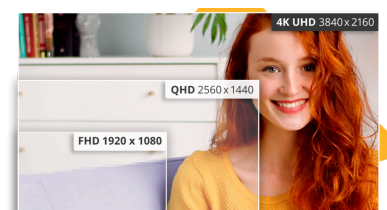

UHD (4K)-Auflösung

Die 4K-Ultra-High-Definition-Auflösung (3840 x 2160) liefert eine gestochen scharfe Bildqualität und ermöglicht es Benutzern, mehr auf dem Bildschirm gleichzeitig zu sehen. Dies bietet mehr „Platz“ auf dem Bildschirm und zeigt mehr Details für schärfere und brillantere Bilder. Ganz gleich, ob Sie an dem nächsten schönen Foto oder Design arbeiten oder es einfach nur für die Produktivität nutzen, Benutzer werden über das echte, gestochen scharfe Bild staunen, das nur ein UHD-Display bieten kann.