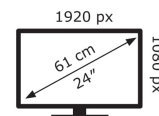

Eye Care VA249HG

EAN 4711387795163

Produkt Nummer 90LM02W0-B01171

- 23.8-Zoll Full HD (1920×1080) rahmenloses Design mit IPS-Panel mit 178° weitem Betrachtungswinkel
- SmoothMotion 120Hz Bildwiederholrate und 1ms MPRT liefern ein nahtloses visuelles Erlebnis ohne Tearing durch die Aktivierung von VRR (variable Bildwiederholrate)
- Umfangreiche Anschlussmöglichkeiten mit HDMI und VGA sowie Kopfhöreranschluss
- VESA-Wandmontage, um Platz auf dem Schreibtisch zu sparen
- Mit dem ASUS DisplayWidget Center können Benutzer die Monitoreinstellungen über eine intuitive Oberfläche leicht ändern

ASUS

VA249HG

12 kWh/1000h

2019/2013