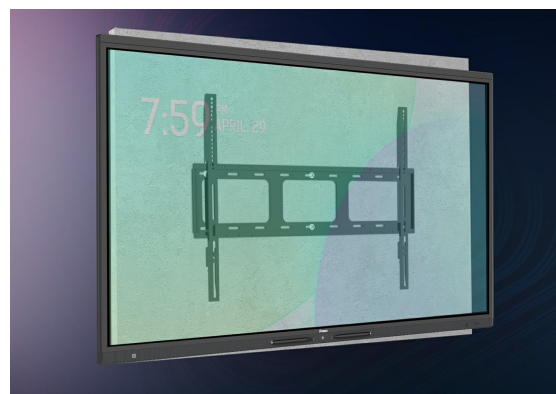

## Eine Ästhetik, die jede Umgebung bereichert

Modern, minimalistisch und dafür gemacht, jede Umgebung aufzuwerten – dieses Design fügt sich nahtlos in Klassenzimmer und Konferenzräume ein. Es ist nicht nur ein Display, sondern ein Statement. Klare Linien, hochwertige Verarbeitung und eine Präsenz, die Fokus und Professionalität fördert, ohne sich in den Vordergrund zu drängen.

## DeepContrast-IR+

DeepContrast-IR+ von iiyama bietet eine Berührungsgenauigkeit von 1 mm und ermöglicht eine äußerst angenehme und schnelle Touch-Funktionalität bei jeder Anwendung.

## Standalone-Lösung & Konnektivität

Der OPS-PC-Slot bietet eine praktische Standalone-Lösung, die eine einfache Integration ohne zusätzliche Geräte ermöglicht. Der USB-C-Anschluss sorgt für nahtlose Konnektivität, ermöglicht schnellen Datentransfer, Videoausgaben und Stromversorgung über ein einziges Kabel für mehr Vielseitigkeit und Benutzerfreundlichkeit.

## Wandhalterung

Die mitgelieferte Wandhalterung sorgt für eine sichere und stabile Montage Ihres Displays. Sie ist einfach zu installieren, VESA-kompatibel und bietet eine platzsparende Lösung mit elegantem Design. Die robuste Konstruktion gewährleistet Zuverlässigkeit und macht sie ideal für Klassenzimmer, Büros und Besprechungsräume.