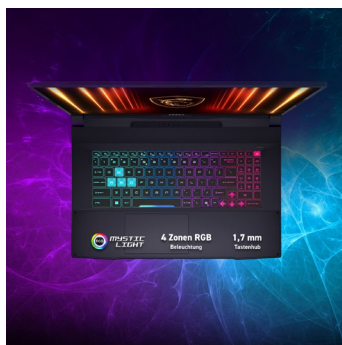

TASTATUR MIT STYLE

Die Tastatur mit 4-Zonen-RGB-Beleuchtung setzt den Laptop extra in Szene und sorgt für Komfort in dunkler Umgebung. Je Zone kann die Tastatur per Mystic Light frei mit einer RGB-Farbe nach Wahl individualisiert und mit Effekten versehen werden.