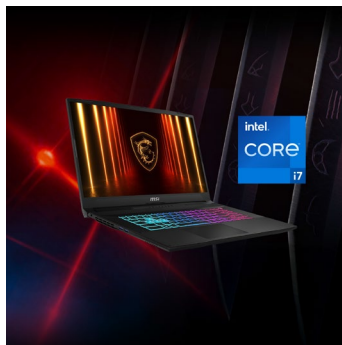

Katana 17 HX B14WGK-240

Katana 17 HX – Waffe der Meister

Kämpfe für Ruhm und schlage deine Gegner! Der Katana 17 HX ist deine mächtige Waffe für epische Battles – im einzigartigen Look, inspiriert vom legendären Drachenschwert. Leicht, schlank und schneller als jemals zuvor entfacht der Gaming-Laptop die Energie und den Style einer ganz neuen Generation. Der Grafikprozessor der NVIDIA® GeForce RTX™ 50 Serie liefert einen immensen KI-gestützten Kraftschub bei Games und performance-hungrigen Anwendungen und steht für zukunftsweisende 3D-Technik wie Raytracing und DLSS 4 mit Multiframe-Generation. Weitere Grundlage für die rasante Performance ist der Intel® Core™ i7 Prozessor der HX-Serie (14. Generation). Die verstärkte Cooler Boost 5 Kühlung sichert mit zwei Lüftereinheiten und aufwändigem Heatpipe-Verbund, dass die Performance-Komponenten ihr Leistungspotenzial beeindruckend ausspielen können. Die GeForce RTX™ Laptop GPU kann so ungebremst mit maximaler Grafikpower (TGP) arbeiten. Mit größerem 75-Wh-Akku ist der Katana-Laptop zudem noch ausdauernder geworden. Weitere Highlights wie der große 144-Hz-Gaming-Bildschirm, die schnelle PCI-Express-4.0-SSD, DDR5-Arbeitsspeicher, USB-3.2-Gen-2-Ports, Wi-Fi-6E-Funknetzwerk und die Tastatur mit steuerbarer 4-Zonen-RGB-Beleuchtung runden die starke Gaming-Ausrüstung ab.

MSI Katana 17 HX B14W – Highlights

WAFFE DER MEISTER

Kämpfe für Ruhm und schlage deine Gegner! Der Katana 17 HX ist deine mächtige Waffe für epische Battles – im edlen Look, inspiriert vom legendären Drachenschwert. Ebenso leicht, schlank und trotzdem kraftvoll entfacht der Gaming-Laptop die Energie und den Style einer ganz neuen Generation.