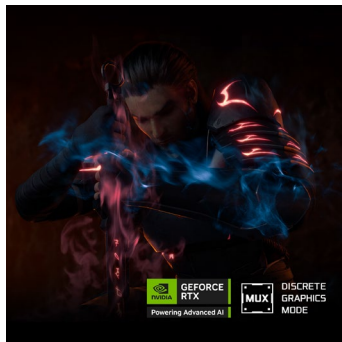

MSI Katana 17 HX B14W – Highlights

WAFFE DER MEISTER

Kämpfe für Ruhm und schlage deine Gegner! Der Katana 17 HX ist deine mächtige Waffe für epische Battles – im edlen Look, inspiriert vom legendären Drachenschwert. Ebenso leicht, schlank und trotzdem kraftvoll entfacht der Gaming-Laptop die Energie und den Style einer ganz neuen Generation.

GAMEN OHNE KOMPROMISSE

Das Gaming-Kraftpaket – der Intel® Core™ i7 Prozessor der HX-Reihe (14. Generation) hebt das Spielerlebnis auf die nächste Stufe. Mit Performance-Hybridarchitektur und blitzschnellen Taktraten liefert der High-End-Prozessor die Geschwindigkeit und Reaktionsfähigkeit, die Gamer sich ersehnen.