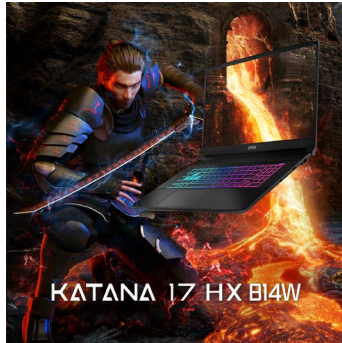

Katana 17 HX B14WGK-240

Katana 17 HX – Waffe der Meister

Kämpfe für Ruhm und schlage deine Gegner! Der Katana 17 HX ist deine mächtige Waffe für epische Battles – im einzigartigen Look, inspiriert vom legendären Drachenschwert. Leicht, schlank und schneller als jemals zuvor entfacht der Gaming-Laptop die Energie und den Style einer ganz neuen Generation. Der Grafikprozessor der NVIDIA® GeForce RTX™ 50 Serie liefert einen immensen KI-gestützten Kraftschub bei Games und performance-hungrigen Anwendungen und steht für zukunftsweisende 3D-Technik wie Raytracing und DLSS 4 mit Multiframe-Generation. Weitere Grundlage für die rasante Performance ist der Intel® Core™ i7 Prozessor der HX-Serie (14. Generation). Die verstärkte Cooler Boost 5 Kühlung sichert mit zwei Lüftereinheiten und aufwändigem Heatpipe-Verbund, dass die Performance-Komponenten ihr Leistungspotenzial beeindruckend ausspielen können. Die GeForce RTX™ Laptop GPU kann so ungebremst mit maximaler Grafikpower (TGP) arbeiten. Mit größerem 75-Wh-Akku ist der Katana-Laptop zudem noch ausdauernder geworden. Weitere Highlights wie der große 144-Hz-Gaming-Bildschirm, die schnelle PCI-Express-4.0-SSD, DDR5-Arbeitsspeicher, USB-3.2-Gen-2-Ports, Wi-Fi-6E-Funknetzwerk und die Tastatur mit steuerbarer 4-Zonen-RGB-Beleuchtung runden die starke Gaming-Ausrüstung ab.

MSI Katana 17 HX B14W – Highlights

WAFFE DER MEISTER

Kämpfe für Ruhm und schlage deine Gegner! Der Katana 17 HX ist deine mächtige Waffe für epische Battles – im edlen Look, inspiriert vom legendären Drachenschwert. Ebenso leicht, schlank und trotzdem kraftvoll entfacht der Gaming-Laptop die Energie und den Style einer ganz neuen Generation.