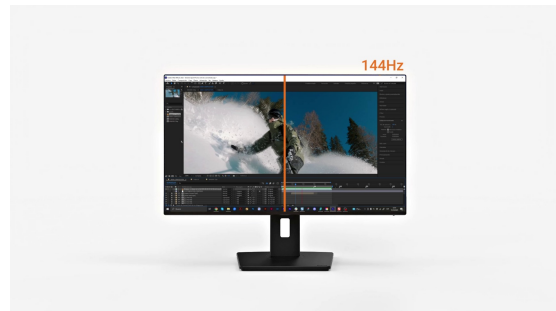

Arbeiten Sie schneller & spüren Sie den Unterschied mit 144 Hz.

Das Scrollen durch Dokumente, das Wechseln zwischen Fenstern oder das Ansehen von Animationen fühlt sich flüssiger an als je zuvor. Die ultraschnelle Bildwiederholffrequenz von 144 Hz reduziert Unschärfen und Ruckeln, sodass Ihre Augen Bewegungen ganz natürlich folgen können. Ganz gleich, ob Sie sich intensiv mit Tabellenkalkulationen beschäftigen oder Videoinhalte ansehen – Ihr Arbeitsablauf bleibt klar, flüssig und angenehm für die Augen.