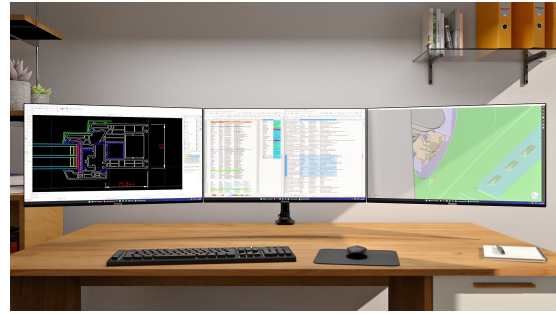

27" (68.6 cm) Monitor mit IPS-Panel-Technologie, 144 Hz Bildwiederholfrequenz und einem höhenverstellbaren Standfuß

Der ProLite XB2796HSC-B1 ist ein kompakter, leistungsstarker 27" (68.6 cm) Full-HD-Monitor, der speziell für moderne Berufstätige entwickelt wurde und sich ideal für Home-Offices, hybrides Arbeiten und Contenterstellung eignet.

Sein IPS-Panel bietet eine lebendige Farbwiedergabe und große Betrachtungswinkel, wodurch er sich gut für Präsentationen, webbasierte Aufgaben, Videoanrufe und alltägliche Geschäftsanwendungen eignet. Eine flüssige Bildwiederholfrequenz von 144 Hz und ein hohes Kontrastverhältnis von 1500:1 sorgen für scharfe Bilder und flüssige Performanz bei alltäglichen Aufgaben und Unterhaltungsanwendungen.

Der XB2796HSC-B1 ist an allen vier Seiten von ultraschmalen Rahmen umgeben und fügt sich nahtlos in Multi-Monitor-Setups ein. Sein ergonomischer Standfuß lässt sich in der Höhe verstellen, neigen, schwenken und drehen, sodass Sie Ihren Arbeitsbereich perfekt ausrichten können.

Dieser ausgewogene und vielseitige Monitor wurde entwickelt, damit Sie den ganzen Tag über produktiv und komfortabel arbeiten können.

Elegantes Design, nahtloses Seherlebnis

Mit ihren kaum wahrnehmbaren, extrem schmalen Rändern verschmelzen Ihre Bildschirme miteinander und schaffen einen eleganten, schlichten Arbeitsbereich, der ebenso komfortabel wie stilvoll ist.