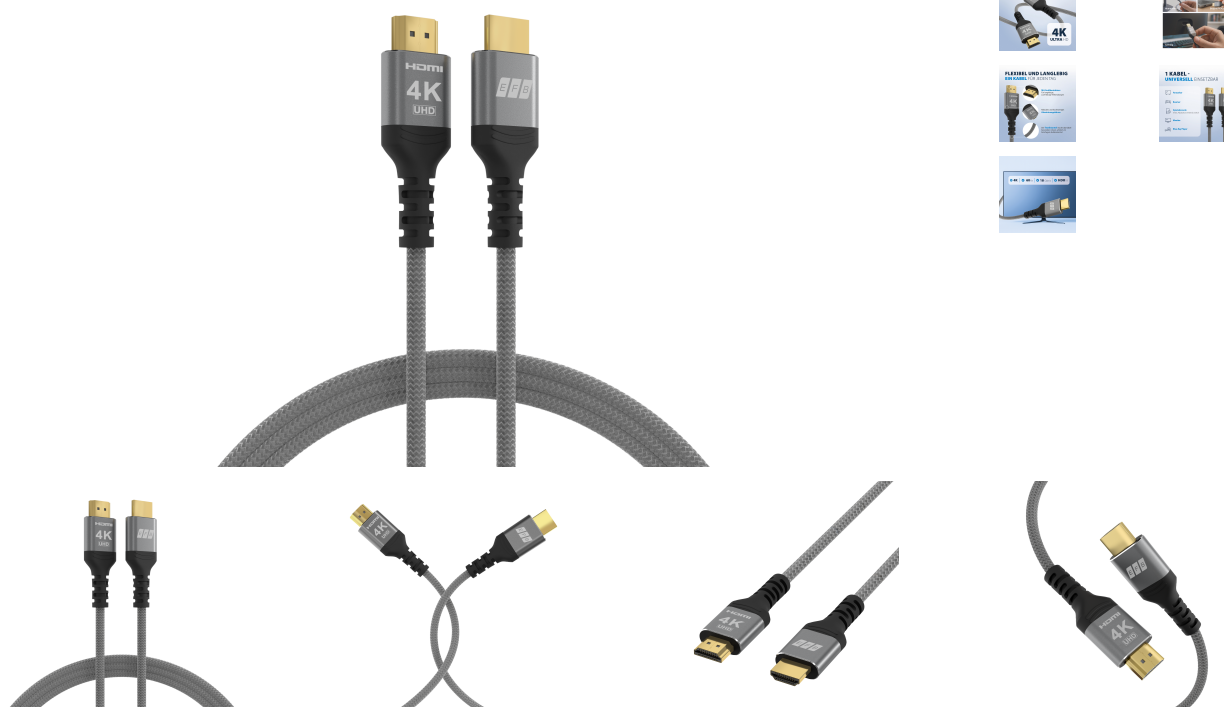

### Beschreibung

Dieses graue HDMI™ Kabel der Marke EFB-Elektronik erfüllt die Anforderungen für HDMI™ Version 2.0 und ermöglicht eine maximale Auflösung von bis zu 4K@60Hz. Damit unterstützt es den Videostandard 4K UHD - Ultra High Definition und entfaltet seine Stärken besonders bei TVs, Spielekonsolen und Videokameras. Der HDMI™ Standard ist abwärtskompatibel und funktioniert mit einem breiten Spektrum an Geräten. Mit einer Bandbreite von 18 Gbit/s können auch besonders hochqualitative Medien mühelos übertragen werden.

- Kontaktmaterial: vergoldeter Kontakt für eine sichere Übertragungsqualität
- HDR10: für schillernde Farben und hohe Kontraste
- Maximale Übertragungsrate: 18 Gbit/s

### Produktvorteile

HEC-kompatible Geräte erlauben den Transfer von Netzwerkdaten durch einen integrierten Ethernetchannel, sodass kein separates Netzkabel benötigt wird. Die Medienwiedergabe wird dank HDR10 noch lebendiger, indem ein breiteres Farbspektrum und feinere Helligkeitsnuancen übertragen werden.

### Artikelbeschreibung

PVC+Textil bildet den Kabelmantel. Die HDMI™ Typ A Stecker haben ein Steckergehäuse aus Aluminium, wodurch Beschädigungen vorgebeugt werden.

Dieses Datenblatt wurde maschinell am 24-04-2026 erzeugt. Technische Änderungen vorbehalten.