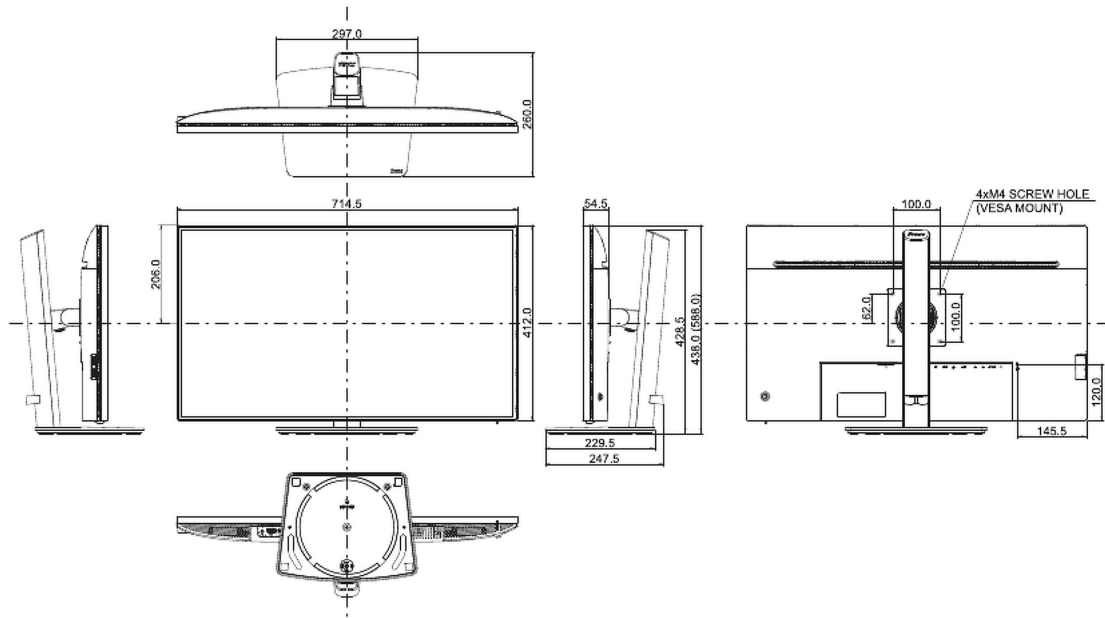

Gewicht (ohne
Verpackung) 9.0kg

Gewicht (inkl. Verpackung) 12.7kg

EAN code 4948570125395