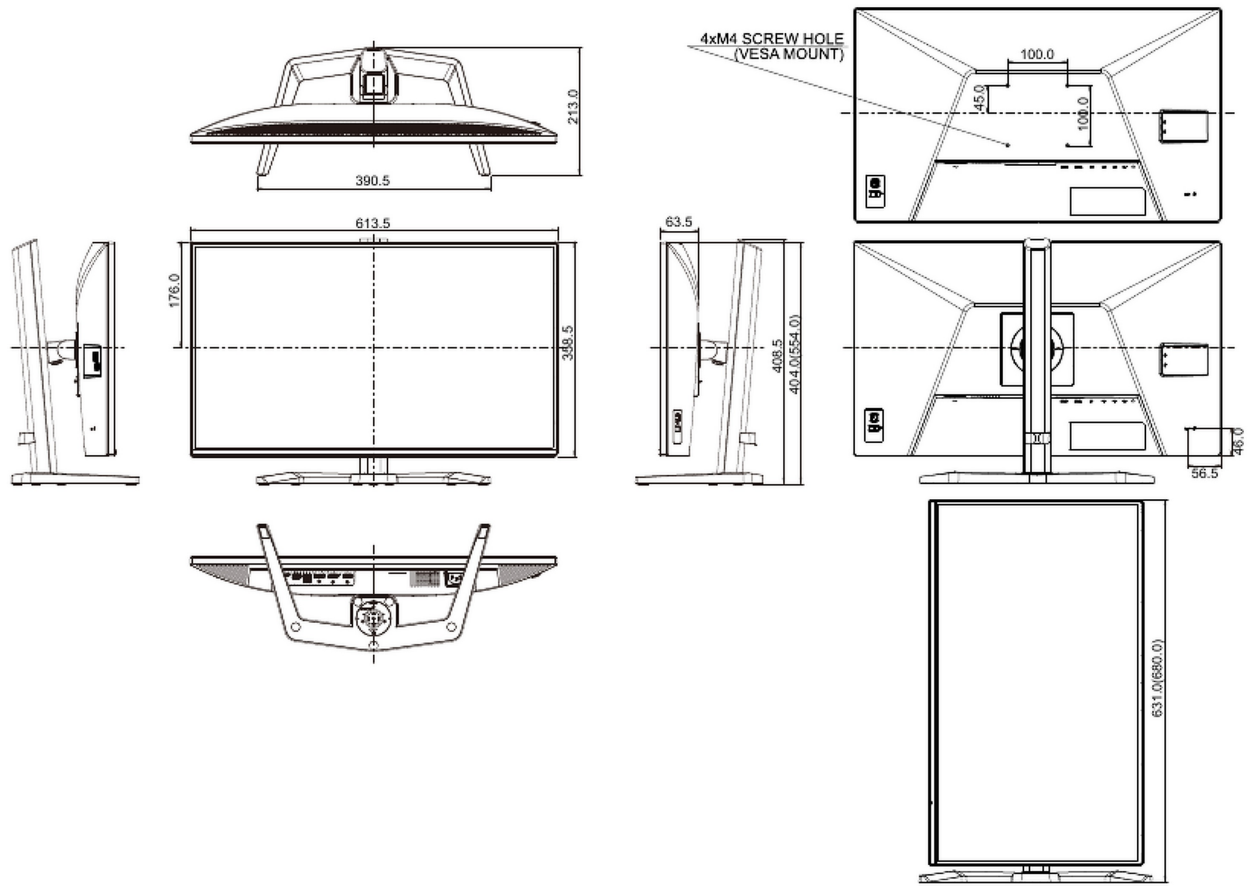

04 MECHANISCH

Verstellmöglichkeiten	Höhe, Swivel, Tilt, Pivot (Rotation auf beiden Seiten)
Höhenverstellbar	150mm

Rotierbar (Pivotfunktion)	90°
Drehwinkel	90°; ° links; 45° rechts
Neigungswinkel	23° nach oben; 5° nach unten
VESA Norm	100 x 100mm
Kabelmanagement	ja

05 ENTHALTENES ZUBEHÖR

Kabel	Netz (1.5m), USB (1.5m), HDMI (1.5m), DP (1.5m)
Sonstiges	Leitfaden zur Inbetriebnahme, Sicherheitshinweise

06 STROMVERWALTUNG

Netzteil	intern
Stromversorgung	AC AC - 100V, 240/V, 50Hz
Leistungsaufnahme	21W typisch, 0.5W Standby, 0.3W ausgeschaltet

07 LEISTUNG

Vorschriften	CE, TÜV-Bauart, EAC, PSE, RoHS support, ErP, WEEE, VCCI, REACH, UKCA
Energieeffizienzklasse (Regulation (EU) 2017/1369)	E

08 ABMESSUNGEN / GEWICHT

Produktabmessungen B x H x T	612 x 553.5 x 313mm
Verpackungsabmessungen B x H x T	690 x 140 x 465mm
Gewicht (ohne Verpackung)	5.7kg
Gewicht (ohne Standfuß)	3.9kg
Gewicht (inkl. Verpackung)	8.2kg
EAN code	4948570126521