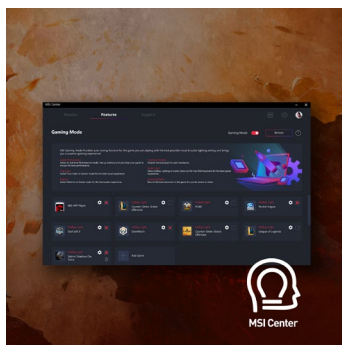

144 HZ GAMING-MONITOR

Nicht nur Spieler schneller FPS-Shooter werden von der brillanten Bildqualität des fast rahmenlosen 144-Hz-Bildschirms begeistert sein. Die absolut flüssige Darstellung selbst bei rasanten Bewegungen ermöglicht eine ungebremste Reaktion und bringt den entscheidenden Vorteil im Spiel.

GEHE AUF HIGHSPEED

DDR5-Arbeitspeicher und die flinke M.2 SSD mit PCI-Express-4.0-Speed sorgen für maximale Performance und Reaktionsschnelligkeit. Per Wi-Fi 6E arbeitet das Funknetzwerk ebenso mit Spitzentempo. Perfekt abgestimmte Leistung für ein rasantes Gaming-Erlebnis.

TASTATUR MIT STYLE

Die Tastatur mit 4-Zonen-RGB-Beleuchtung setzt den Laptop extra in Szene und sorgt für Komfort in dunkler Umgebung. Je Zone kann die Tastatur frei mit einer RGB-Farbe nach Wahl individualisiert und mit Effekten versehen werden.