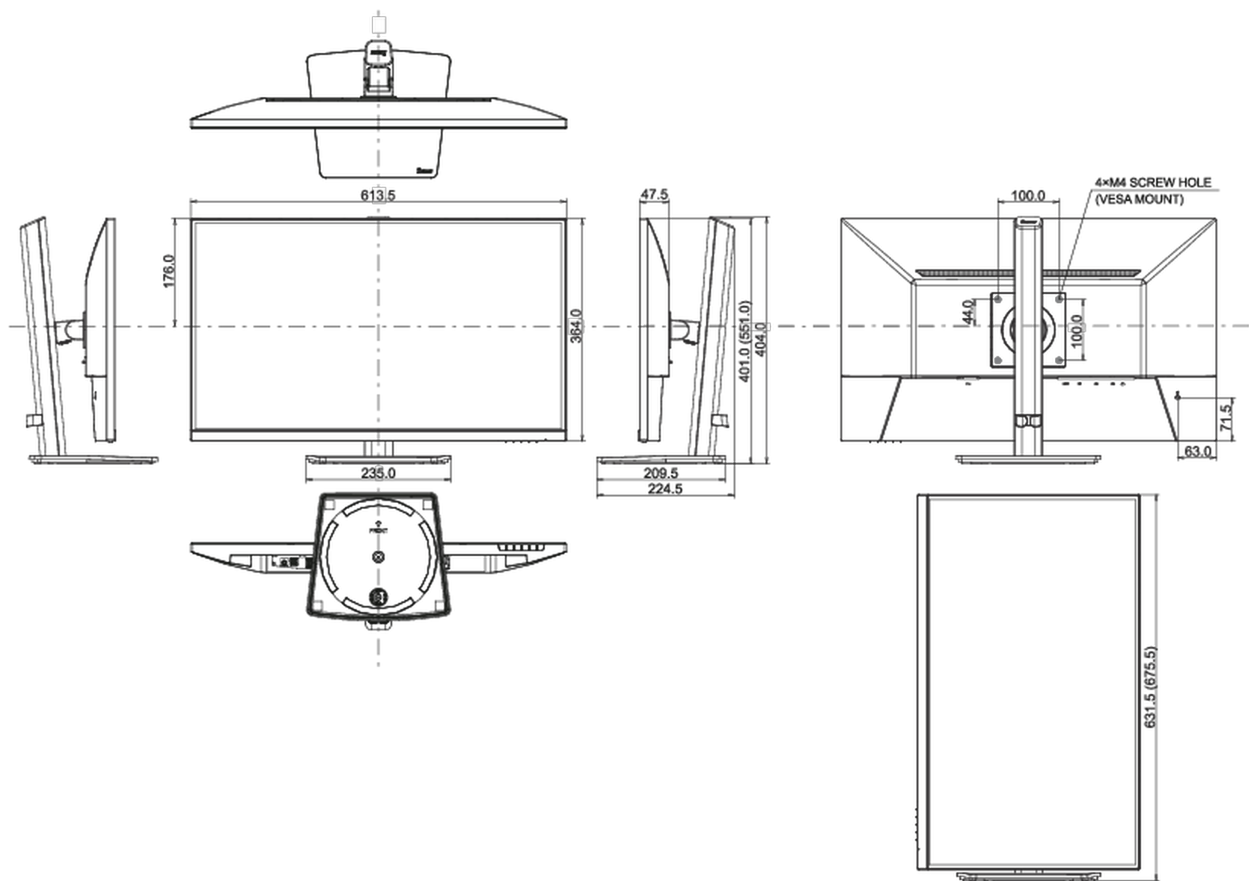

01 DISPLAY EIGENSCHAFTEN

Design	dreiseitig rahmenloses Design
Bilddiagonale	27", 68.5cm
Panel-Technologie	VA, matte Oberfläche
Physikalische Auflösung	1920 x 1080 @100Hz (2.1 megapixel Full HD)
Bildformat	16:9
Helligkeit	250 cd/m ²
Kontrastverhältnis	4000:1
Erweitertes Kontrast Verhältnis	80M:1
Reaktionszeit (MPRT)	1ms
Blickwinkel	horizontal/vertikal: 178°/178°, rechts/links: 89°/89°, nach oben/unten: 89°/89°
Farbunterstützung	16.7mIn (sRGB: 96%; NTSC: 72%)
Horizontalfrequenz	30 - 110kHz
Arbeitsfläche H x B	597.9 x 336.3mm, 23.5 x 13.2"
Pixelabstand	0.311mm
Farbe	matt, schwarz

04 MECHANISCH

Verstellmöglichkeiten	Höhe, Swivel, Tilt, Pivot (Rotation auf beiden Seiten)
Höhenverstellbar	150mm
Rotierbar (Pivotfunktion)	90°
Drehwinkel	360°; 180° links; 180° rechts
Neigungswinkel	23° nach oben; 5° nach unten

VESA Halterung	100 x 100mm
Kabelmanagement	ja

05 ENTHALTENES ZUBEHÖR

Kabel	Netz, USB, HDMI
Sonstige	Leitfaden zur Inbetriebnahme, Sicherheits-Hinweise

06 STROMVERWALTUNG

Netzteil	intern
Stromversorgung	AC 100 - 240V, 50/60Hz
Leistungsaufnahme	20.5W typisch, 0.5W Standby, 0.3W ausgeschaltet

Produkt Abmessungen B x H x T	613.5 x 401 (551) x 224.5mm
Verpackung Abmessungen B x H x T	691 x 142 x 447mm
Gewicht (ohne Verpackung)	5.3kg
Gewicht (inkl Verpackung)	6.6kg
EAN code	4948570122684

Alle Warenzeichen sind eingetragene Handelsmarken. Irrtum und Änderungen in den Spezifikationen vorbehalten. Alle LCD's erfüllen die ISO-9241-307:2008 Pixelfehlerklasse.