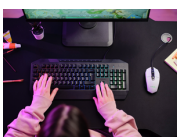

25066_pictures_productinuse_visual_4.jpg

ImageWidth: 4.000 px

ImageHeight: 3.000 px

ImageResolution: 300 dpi