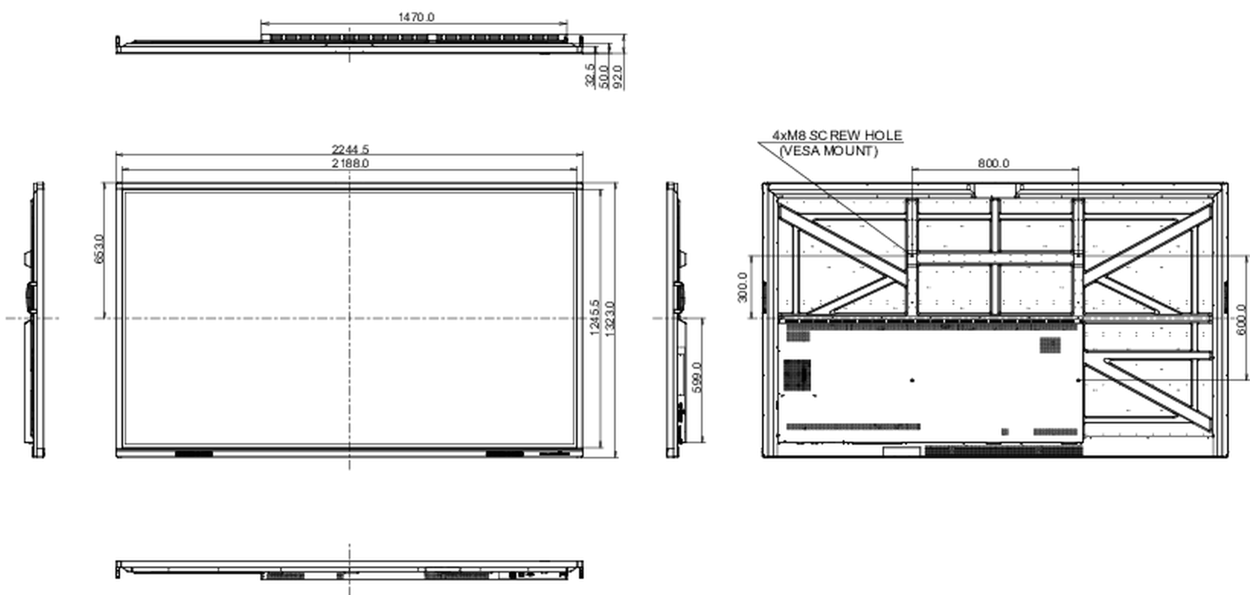

10 ABMESSUNGEN / GEWICHT

Produkt Abmessungen B x H x T	2244.5 x 1323 x 92mm
Verpackung Abmessungen B x H x T	2406 x 1474 x 280mm
Gewicht (ohne Verpackung)	98.5kg
Gewicht (inkl Verpackung)	128.1kg
EAN code	4948570123728