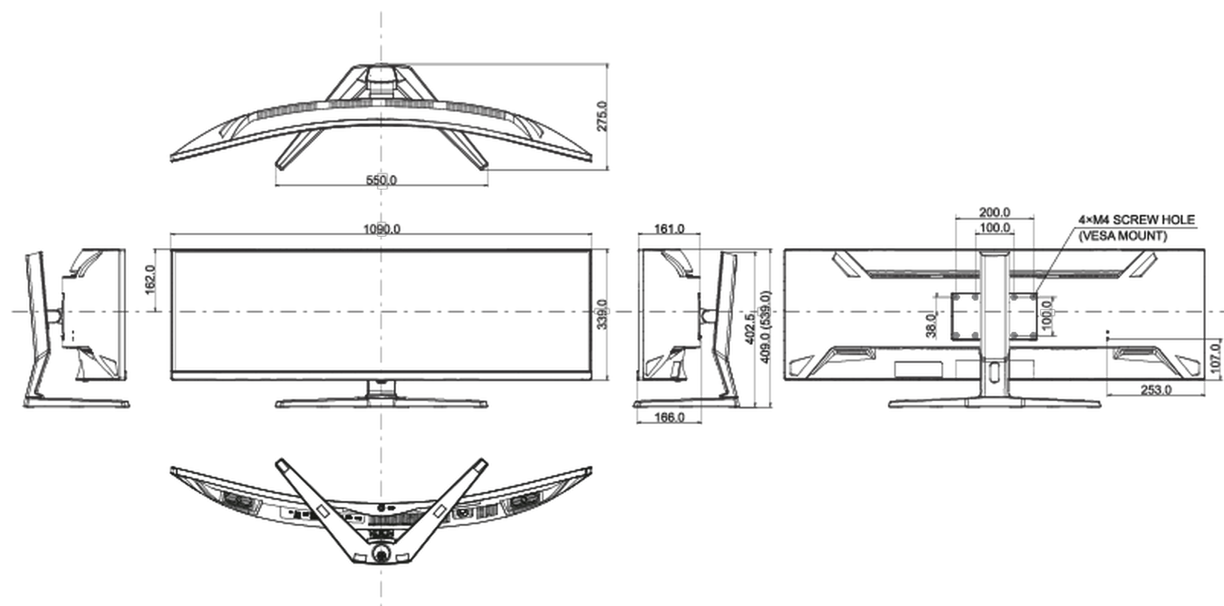

VESA Halterung 100 x 100mm, 200 x 100mm

Betrieb Temperaturbereich 5°C - 35°C

05 ENTHALTENES ZUBEHÖR

Kabel Netz, USB, HDMI, DP

Sonstige Leitfaden zur Inbetriebnahme, Sicherheits-Hinweise

06 STROMVERWALTUNG

Netzteil intern

Stromversorgung AC 100 - 240V, 50/60Hz

Leistungsaufnahme 37W default, 0.5W Standby, 0.3W ausgeschaltet

07 LEISTUNG

Vorschriften CE, TÜV-Bauart, PSE, RoHS support, ErP, WEEE, VCCI, REACH, UKCA

Energieeffizienzklasse (Regulation (EU) 2017/1369) F

REACH SVHC über 0.1% Blei enthalten

08 ABMESSUNGEN / GEWICHT

Produkt Abmessungen B x H x T 1090 x 409(539) x 275mm

Gewicht (ohne Verpackung) 11.2kg

EAN code 4948570122264