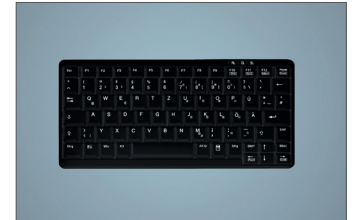

KOMPAKTE MINI-TASTATUR IM NOTEBOOK-DESIGN

AK-4100 SERIE INDUSTRIAL KEY

ENTSCHEIDENDE VORTEILE

- + Kompakte Tastatur mit 82/83 Tasten
- + Flaches, ergonomisches Design
- + Kompakte Abmessungen ermöglichen den Einsatz in Bereichen mit geringen Platzverhältnissen
- + Leicht zu reinigen durch flaches Tastenprofil
- + Scissors Balancing Tastentechnologie
- + Optional erweiterter Schutz:
 - Abgedecktes Tastenfeld durch Tastaturschutzfolie AK-F4100
 - Vollverklebte PU-Schutzfolie AK-F4100 für Schutzart IP 54
- + Deutsches Markenprodukt