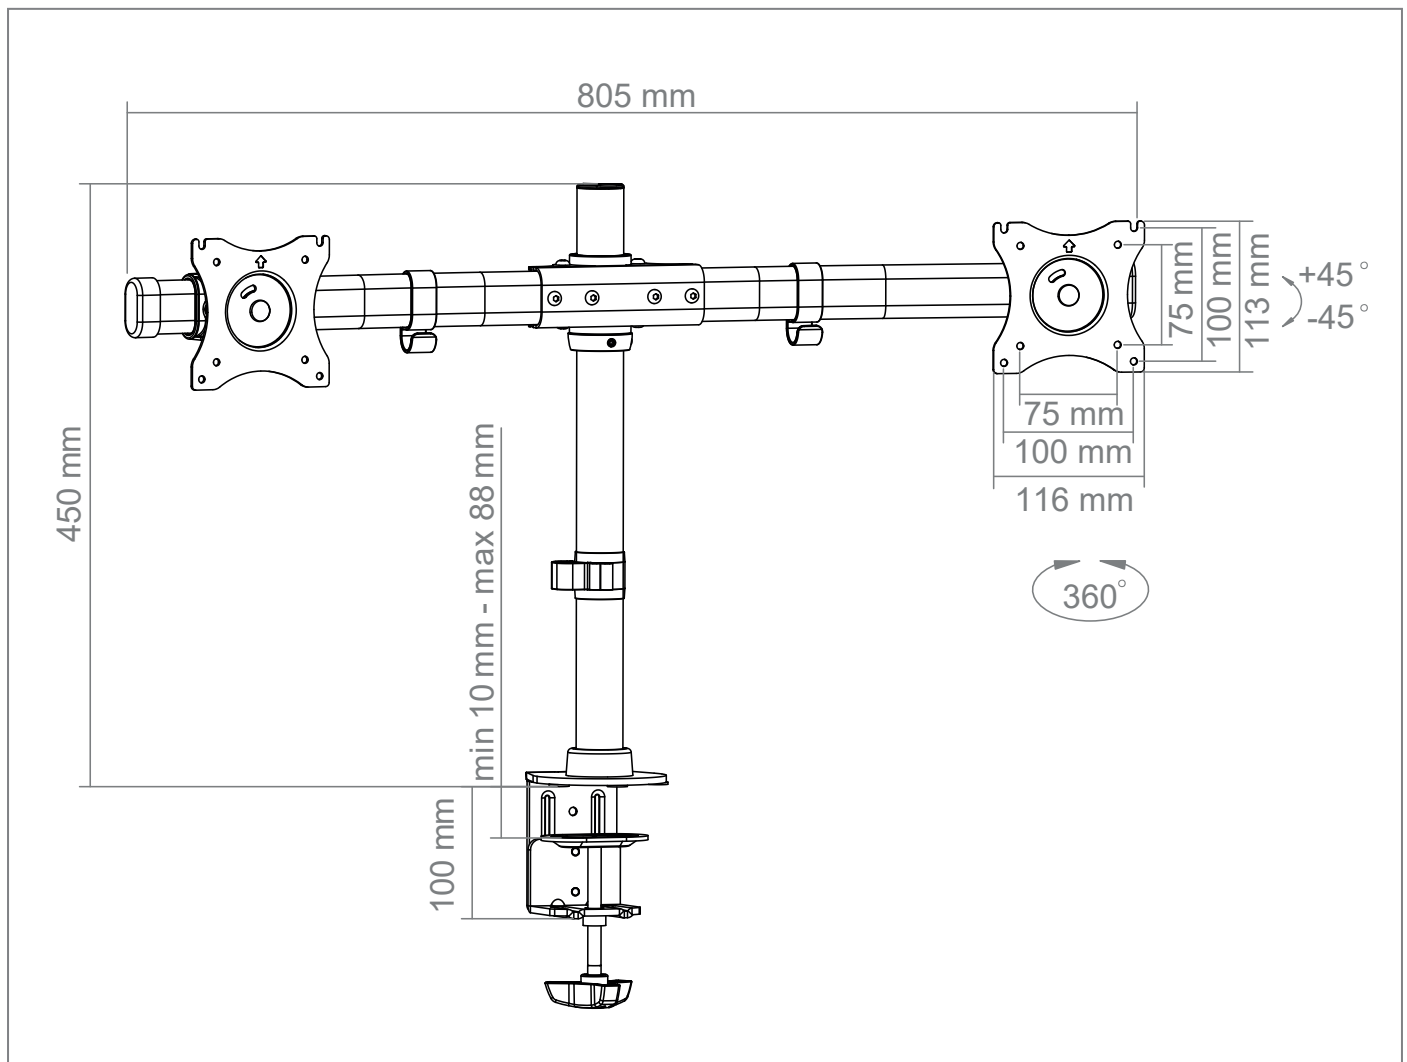

Bei Verwendung der Klemmmontage sind Plattenstärken von 10 bis 88 mm möglich, die Schraubmontage ist bei Tischplatten von 10 bis 80 mm verwendbar.

Die Bildschirme lassen sich  $\pm 45^\circ$  neigen und  $\pm 15^\circ$  schwenken. Die Höhe kann montageseitig zwischen 100 und 450 mm variiert werden.

Kabel können in rückseitig angebrachten Klemmen platzsparend und sauber verlegt werden.

Die Oberfläche der Halterung ist mit einer schlag- und kratzfesten Pulverbeschichtung in schwarz veredelt.

Die Traglast liegt bei max. 10 kg je VESA-Aufnahme.

Klemm- oder Schraubmontage möglich

VESA 75 x 75 und 100 x 100 mm

Kabelführung durch Kabelclips

## HA Tablemount KB Dual Monitor-Tischhalterung

Art.-Nr.: 8707

- für zwei Monitore von 15 - 27" | 38 - 68 cm
- Portrait- oder Landscape-Ausrichtung möglich, jederzeit wechselbar ohne zus. Montageaufwand
- inkl. VESA-Aufnahme - 75 x 75 und 100 x 100 mm
- höhenverstellbar 100 - 450 mm (montageseitig)
- $\pm 45^\circ$  neigbar
- $\pm 15^\circ$  schwenkbar
- $\pm 180^\circ$  drehbar
- schlag- und kratz feste Pulverbeschichtung
- Farbe: schwarz
- 2x 10 kg maximale Traglast
- inkl. Kabelmanagement, Fixierung über Kabelclips
- Montage über Tischklemme oder Schraubmontage
  - Klemmmontage: min. 10 - max. 88 mm
  - Schraubmontage: min. 10 - max. 80 mm
- platzsparend