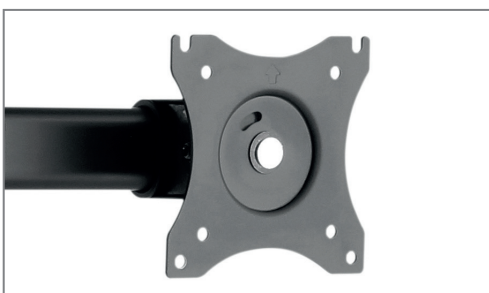

Die Montage kann wahlweise über eine Tischklemme (kein Bohren erforderlich) oder als Schraubmontage durch die Tischplatte erfolgen.

Für beide Varianten sind die benötigten Montagematerialien im Lieferumfang enthalten.

Bei Verwendung der Klemmmontage sind Plattenstärken von 10 bis 88 mm möglich, die Schraubmontage ist bei Tischplatten von 10 bis 80 mm verwendbar.

Die Bildschirme lassen sich  $\pm 45^\circ$  neigen und  $\pm 15^\circ$  schwenken. Die Höhe kann montageseitig zwischen 100 und 450 mm variiert werden.

Kabel können in rückseitig angebrachten Klemmen platzsparend und sauber verlegt werden.

Die Oberfläche der Halterung ist mit einer schlag- und kratzfesten Pulverbeschichtung in schwarz veredelt.

Die Traglast liegt bei max. 10 kg je VESA-Aufnahme.

Klemm- oder Schraubmontage möglich

VESA 75 x 75 und 100 x 100 mm

Kabelführung durch Kabelclips