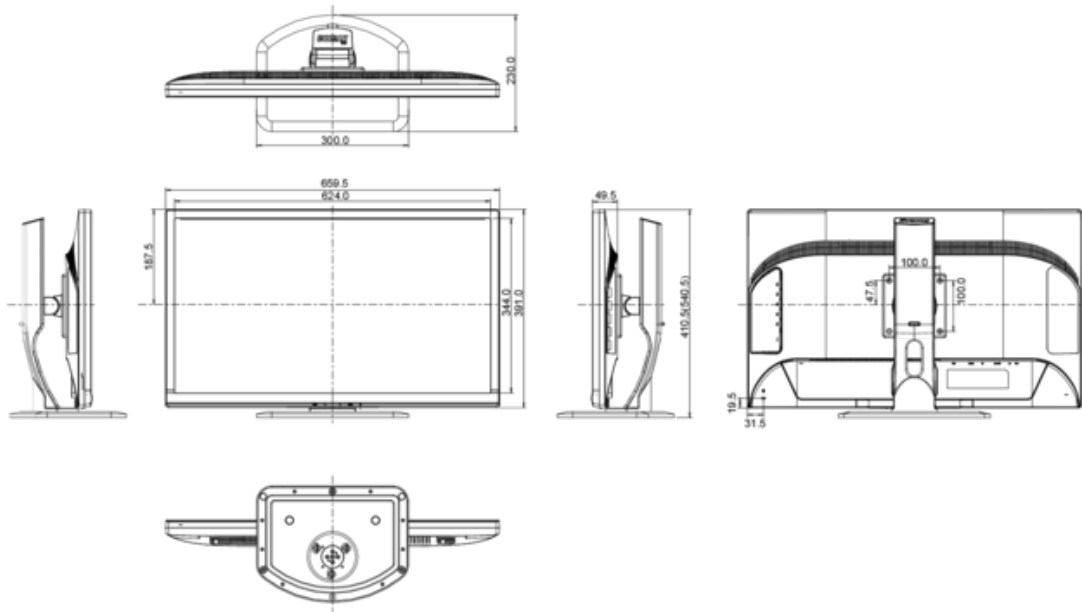

6. EU-ENERGIEEFFIZIENZ-LABEL

ENERGIEEFFIZIENZKLASSE	C
STROMVERBRAUCH IM BETRIEB	54.9W
JÄHRLICHER ENERGIEVERBRAUCH	80 kWh / Jahr*
SICHTBARE BILDSCHIRMDIAGONALE	71 cm; 27.9"; (28" Segment)

Dieses sind Informationen gemäß der Verordnung (EU) Nr 1062/2010.

**Basierend auf dem Leistungsverbrauch des Gerätes, bei 4 Stunden pro Tag und 365 Tage Betrieb.*

Der tatsächliche Energieverbrauch hängt von der tatsächlichen Einsatzdauer ab.

7. ABMESSUNGEN & GEWICHT

MASSE B x H x T	659.5 x 410.5 (540.5) x 230 mm
GEWICHT	7.5 kg