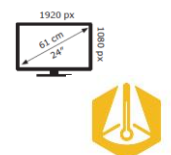

Datenblatt

BenQ GW2485TC

60,45 cm / 23,8" LED-Display

- FHD IPS Panel
- Höhenverstellung inkl. Pivot
- Noise-Cancelling Mikrofon
- USB-C Power Delivery

Panel
Modell : GW2485TC
Art. Nr. / EAN Code : 9H.LKLLB.QBE / 471 8755 08681 6
Typ : 60,45 cm / 23,8" Wide, IPS-Panel
Physikalische Auflösung : 1920 x 1080 Full-HD / 16:9
Pixelabstand : 0,274 mm
Bilddiagonale / -fläche (B x H) : 604,5 mm / 527,04 x 296,46 mm
Max. Farbtiefe : 16,7 Mio.
Panel : 8 Bit
Betrachtungswinkel H, V (CR>10) : 178° / 178°
Kontrast (statisch) : 1000:1
Kontrast (dynamisch) : 20 Mio.:1
Helligkeit : 250 cd/m²
Reaktionszeit : 5 ms (GtG)

Eingänge
HDMI Buchse : 1x HDMI 1.4
USB-C : 1x (Power Delivery 60W)
DP Buchse : 1x
Kopfhöreranschluss : 1x
DS Out (MST) : 1x
Eingangsfrequenz H / V : 30 ~ 83 kHz / 50 - 76 Hz

Extras
Bildqualität : Flicker Free, Low Blue Light Plus, Brightness Intelligence, Color Weakness
Lautsprecher : 2x 2 Watt
Sicherung : Kensington Lock
Halterung VESA : 100 mm x 100 mm
Höhenverstellbarkeit : 130 mm inkl. Pivot
Neigebereich : -5° / -20° vorn/hinten
Drehbakeit: 45° / 45° links/rechts

Eigenschaften
Gewicht netto : 6.2 kg
Gehäusefarbe : Schwarz
Größe mit / ohne Fuß (H x B x T) : 501.4 x 540 x 184.9 / 341.8 x 540 x 60 mm
Mitgeliefertes Zubehör : Netz-, DP- Kabel, USB-C Kabel

Garantie und Service : 2 Jahre Pickup and Return