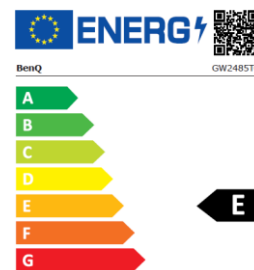

Datenblatt

BenQ GW2485TC

60,45 cm / 23,8" LED-Display

- FHD IPS Panel
- Höhenverstellung inkl. Pivot
- Noise-Cancelling Mikrofon
- USB-C Power Delivery

Panel
Modell : GW2485TC
Art. Nr. / EAN Code : 9H.LKLLB.QBE / 471 8755 08681 6
Typ : 60,45 cm / 23,8" Wide, IPS-Panel
Physikalische Auflösung : 1920 x 1080 Full-HD / 16:9
Pixelabstand : 0,274 mm
Bilddiagonale / -fläche (B x H) : 604,5 mm / 527,04 x 296,46 mm
Max. Farbtiefe : 16,7 Mio.
Panel : 8 Bit
Betrachtungswinkel H, V (CR>10) : 178° / 178°
Kontrast (statisch) : 1000:1
Kontrast (dynamisch) : 20 Mio.:1
Helligkeit : 250 cd/m²
Reaktionszeit : 5 ms (GtG)

Eingänge
HDMI Buchse : 1x HDMI 1.4
USB-C : 1x (Power Delivery 60W)
DP Buchse : 1x
Kopfhöreranschluss : 1x
DS Out (MST) : 1x
Eingangsfrequenz H / V : 30 ~ 83 kHz / 50 - 76 Hz

Extras
Bildqualität : Flicker Free, Low Blue Light Plus, Brightness Intelligence, Color Weakness
Lautsprecher : 2x 2 Watt
Sicherung : Kensington Lock
Halterung VESA : 100 mm x 100 mm
Höhenverstellbarkeit : 130 mm inkl. Pivot
Neigebereich : -5° / -20° vorn/hinten
Drehbakeit: 45° / 45° links/rechts

Energie
Netzadapter : internes Netzteil
Betriebsspannung : 100V – 240V / 50Hz – 60Hz
Leistungsaufnahme (Base on Energy Star) : 110 W
Leistungsaufnahme (On Mode) : 110 W
Leistungsaufnahme(Off Mode) : <0.3 W