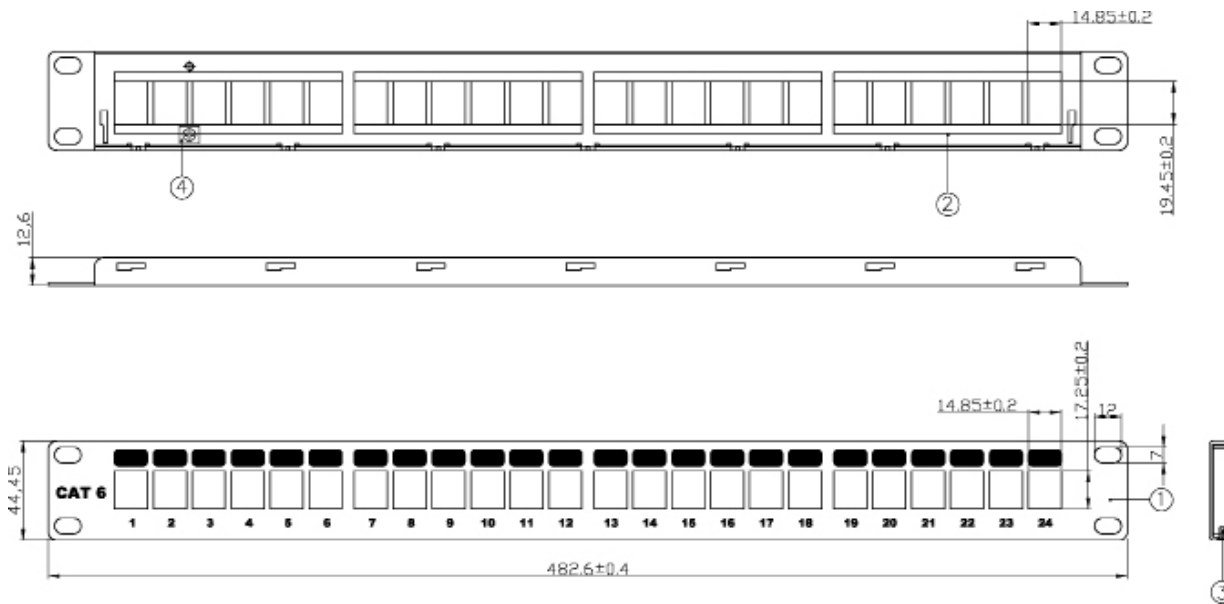

# 19" Verteilerfeld 1HE, 24-Port, schwarz RAL9005

Art.-Nr. 37580.1

## Eigenschaften:

- Für Keystone Module
- Inklusive Kabelmanagement
- Lieferung ohne Module
- Material Stahlblech

Nr	Beschreibung	Qty
1	Frontplatte, Farbe schwarz	1
2	Rückplatte	1
3	Schraube	3
4	Erdungsschraube	1

RoHS  
konform

Created MN	Date 30.10.09
Last rev. MN	Date 30.10.09

**19" Verteilerfeld 1HE**  
**24-Port, schwarz RAL9005**  
**37580.1**

File: 37580.1\_DE