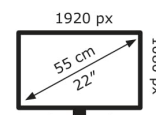

ASUS

VP229Q

11 kWh/1000h

2019/2013

Technische Daten VP229Q

Bildschirm	
Bildschirmdiagonale:	54,6 cm (21.5 Zoll)
Bildschirmauflösung:	1920 x 1080 Pixel
Natives Seitenverhältnis:	16:9
Bildschirmtechnologie:	LED
Touchscreen:	Nein
HD-Typ:	Full HD
Panel-Typ:	IPS
Bildschirmform:	Flach
Kontrastverhältnis:	1000:1
Maximale Bildwiederholrate:	75 Hz
Anzahl der Farben des Displays:	16,78 Millionen Farben
Helligkeit (typisch):	250 cd/m ²
Reaktionszeit:	5 ms
Display-Oberfläche:	Matt
Unterstützte Grafik-Auflösungen:	1920 x 1080 (HD 1080)
Seitenverhältnis:	16:9
Kontrastverhältnis (dynamisch):	100000000:1
Dynamisches Kontrastverhältnis Marketingbezeichnung:	SmartContrast
Bildwinkel, horizontal:	178°
Bildwinkel, vertikal:	178°
Pixel Abstand:	0,24795 x 0,24795 mm
Horizontaler Scanbereich:	30 – 85 kHz
Vertikaler Scanbereich:	48 – 75 Hz
Sichtbare Größe (horizontal):	47,6 cm
Sichtbare Größe (vertikal):	26,8 cm
Digital horizontale Frequenz:	30 – 85 kHz
Digital vertikale Frequenz:	48 – 75 Hz

Audioanschlüsse:	Ja
Kopfhörerausgänge:	1
Kopfhörer-Anschluss:	3,5 mm
HDCP:	Ja

Gewicht und Abmessungen	
Gerätebreite (inkl. Fuß):	490 mm
Gerätetiefe (inkl. Fuß):	199 mm
Gerätehöhe (inkl. Fuß):	363 mm
Gewicht (mit Ständer):	3 kg
Breite (ohne Standfuß):	49 cm
Tiefe (ohne Standfuß):	5,3 cm
Höhe (ohne Standfuß):	29,8 cm
Gewicht (ohne Ständer):	2,6 kg

Verpackungsdaten	
Verpackungsbreite:	552 mm
Verpackungstiefe:	132 mm
Verpackungshöhe:	420 mm
Paketgewicht:	4,4 kg
Verpackungsart:	Box

Ergonomie	
VESA-Halterung:	Ja
Kabelsperr-Slot:	Ja
Höhenverstellung:	Nein
Panel-Montage-Schnittstelle:	100 x 100 mm
Slot-Typ Kabelsperr:	Kensington
kipubar:	Ja
Neigungswinkelbereich:	-5 – 23°