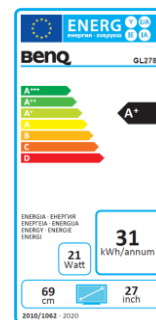

Datenblatt

BenQ GL2780

68,58 cm / 27" Monitor

- Full HD 16:9
- Color Weakness Mode
- Brightness Intelligence
- ePaper Mode

	Modell : GL2780
	Art. Nr. / EAN Code : 9H.LJ6LB.QBE / 471 8755 07959 7
Panel	Typ : 68,58 cm / 27" Wide, TN-Panel
	Physikalische Auflösung : 1920 x 1080 Full-HD / 16:9
	Pixelabstand : 0,311 mm
	Bilddiagonale / -fläche (B x H) : 685,8 mm / 597,6 x 336,15 mm
	Max. Farbtiefe : 16,7 Mio.
	Panel : 8 Bit
	Betrachtungswinkel H, V (CR>10) : 170° / 160°
	Kontrast (statisch) : 1000:1
	Kontrast (dynamisch) : 12 Mio.:1
	Helligkeit : 300 cd/m ²
	Reaktionszeit : 1 ms (GtG)
Eingänge	HDMI Buchse : 1x HDMI 1.4
	D-Sub Buchse : 1x VGA
	DisplayPort Buchse : 1x DP 1.2
	DVI Buchse : 1x DVI-D
	Kopfhöreranschluss / Audio : Ja / Ja
	Eingangsfrequenz H / V : 30 ~ 83 kHz / 50 ~ 76 Hz
Extras	Bildqualität : Flicker Free, Low Blue Light, Brightness Intelligence, Color Weakness
	Lautsprecher : 2x 2 Watt
	Sicherung : Kensington Lock
	Halterung VESA : 100 mm x 100 mm
	Neigebereich : -5° / +20° vorn/hinten
Energie	Netzadapter : internes Netzteil
	Betriebsspannung : 90 ~ 264 VAC / 47 ~ 63 Hz
	Leistungsaufnahme (base on On Mode) : 35 W
	Leistungsaufnahme (base on Energy Star) : 21 W
	Leistungsaufnahme (Power saving Mode) : 0,5 W
Zertifizierungen	TCO : 8.0
	EPEAT : Bronze
	Energy Star : 7.0
Umgebung	Betrieb : + 5 ~ +40°C ; 20 ~ 90% Luftfeuchtigkeit
	Lagerung : -20 ~ +60°C ; 10 ~ 90% Luftfeuchtigkeit
Eigenschaften	Gewicht netto : 5,7 kg
	Gehäusefarbe : Schwarz
	Größe mit / ohne Fuß (H x B x T) : 473 x 639 x 183 / 382 x 639 x 52 mm
	Mitgeliefertes Zubehör : Netz-, HDMI- Kabel, Kurzanleitung, CD-Manual