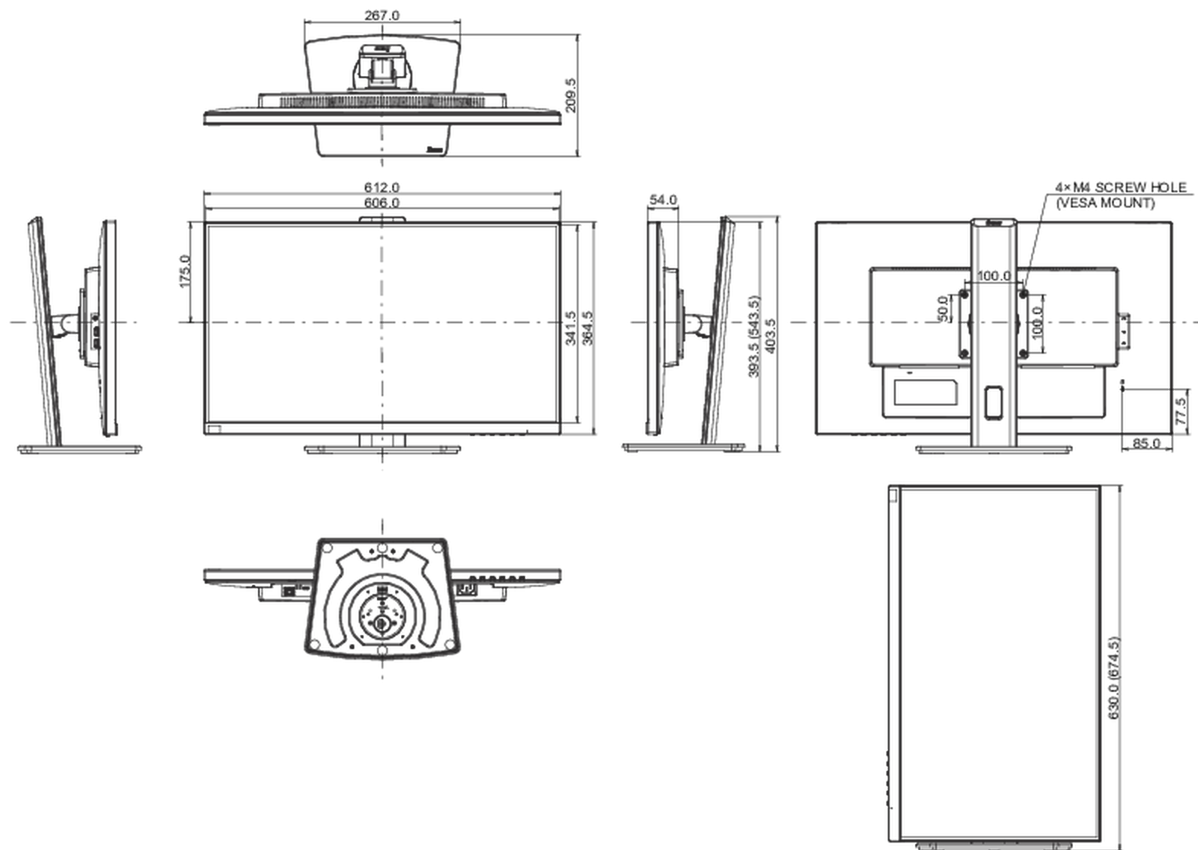

04 MECHANISCH

Verstellmöglichkeiten	Höhe, Swivel, Tilt, Pivot (Rotation auf beiden Seiten)
Höhenverstellbar	150mm
Rotierbar (Pivotfunktion)	90°

Drehwinkel	90°; 45° links; 45° rechts
Neigungswinkel	23° nach oben; 5° nach unten
VESA Halterung	100 x 100mm
Kabelmanagement	ja

05 ENTHALTENES ZUBEHÖR

Kabel	Netz, HDMI, USB-C
Sonstige	Leitfaden zur Inbetriebnahme, Sicherheits-Hinweise

06 STROMVERWALTUNG

Netzteil	intern
Stromversorgung	AC 100 - 240V, 50/60Hz
Leistungsaufnahme	20W typisch, 0.5W Standby, 0.3W ausgeschaltet

Produkt Abmessungen B x H x T	612 x 393.5 (543.5) x 209.5mm
Verpackung Abmessungen B x H x T	693 x 170 x 446mm
Gewicht (ohne Verpackung)	6.6kg
Gewicht (inkl Verpackung)	8.4kg
EAN code	4948570121779

Alle Warenzeichen sind eingetragene Handelsmarken. Irrtum und Änderungen in den Spezifikationen vorbehalten. Alle LCD's erfüllen die ISO-9241-307:2008 Pixelfehlerklasse.