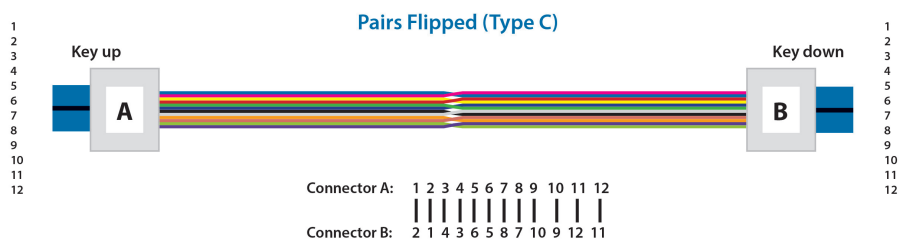

Mit Nagetierschutz Nein

Verfügbare Varianten

ArtNr.	Bezeichnung	Länge	Anzahl der Steckverbinder Anschluss 1	Anzahl der Steckverbinder Anschluss 2	Faser-Anzahl
MTPF12MTPFOM4-0,5	MTP®-F/MTP®-F 12-Fasermatrix Patchkabel OM4, LSZH erika-violett, Code B, 0,5m	0,5 m	1 x MTP® female	1 x MTP® female	12
MTPF12MTPFOM4-1	MTP®-F/MTP®-F 12-Fasermatrix Patchkabel OM4, LSZH erika-violett, Code B, 1m	1,0 m	1 x MTP® female	1 x MTP® female	12
MTPF12MTPFOM4-2	MTP®-F/MTP®-F 12-Fasermatrix Patchkabel OM4, LSZH erika-violett, Code B, 2m	2,0 m	1 x MTP® female	1 x MTP® female	12
MTPF12MTPFOM4-3	MTP®-F/MTP®-F 12-Fasermatrix Patchkabel OM4, LSZH erika-violett, Code B, 3m	3,0 m	1 x MTP® female	1 x MTP® female	12
MTPF12MTPFOM4-5	MTP®-F/MTP®-F 12-Fasermatrix Patchkabel OM4, LSZH erika-violett, Code B, 5m	5,0 m	1 x MTP® female	1 x MTP® female	12
MTPF12MTPFOM4-7,5	MTP®-F/MTP®-F 12-Fasermatrix Patchkabel OM4, LSZH erika-violett, Code B, 7,5m	7,5 m	1 x MTP® female	1 x MTP® female	12
MTPF12MTPFOM4-10	MTP®-F/MTP®-F 12-Fasermatrix Patchkabel OM4, LSZH erika-violett, Code B, 10m	10,0 m	1 x MTP® female	1 x MTP® female	12
MTPF12MTPFOM4-15	MTP®-F/MTP®-F 12-Fasermatrix Patchkabel OM4, LSZH erika-violett, Code B, 15m	15,0 m	1 x MTP® female	1 x MTP® female	12
MTPF12MTPFOM4-30	MTP®-F/MTP®-F 12-Fasermatrix Patchkabel,OM4, LSZH erika-violett, Code B, 30m	30,0 m	1 x MTP® female	1 x MTP® female	12
MTPF12MTPFOM4-50	MTP®-F/MTP®-F 12-Fasermatrix Patchkabel,OM4, LSZH erika-violett, Code B, 50m	50,0 m	1 x MTP® female	1 x MTP® female	12

Dieses Datenblatt wurde maschinell am 28-06-2023 erzeugt. Technische Änderungen vorbehalten.

DATENBLATT

MTP®-F/MTP®-F 12-Fasermatrix Patchkabel OM4, LSZH erika-violett, Code B, 2m

Zeichnungen

Dieses Datenblatt wurde maschinell am 28-06-2023 erzeugt. Technische Änderungen vorbehalten.