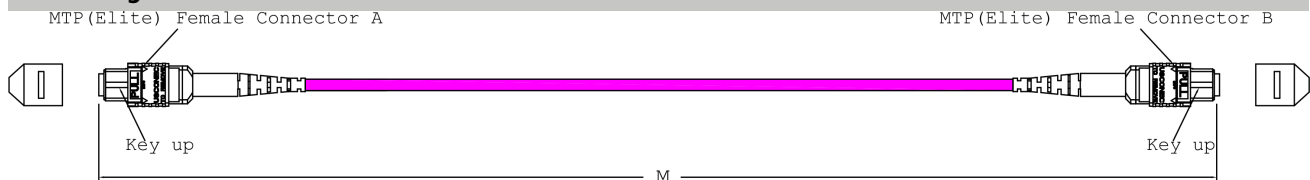

Mit Nagetierschutz Nein

Verfügbare Varianten

ArtNr.	Bezeichnung	Länge	Anzahl der Steckverbinder Anschluss 1	Anzahl der Steckverbinder Anschluss 2	Faser-Anzahl
MTPF12MTPFOM4-0,5	MTP®-F/MTP®-F 12-Fasermatrix Patchkabel OM4, LSZH erika-violett, Code B, 0,5m	0,5 m	1 x MTP® female	1 x MTP® female	12
MTPF12MTPFOM4-1	MTP®-F/MTP®-F 12-Fasermatrix Patchkabel OM4, LSZH erika-violett, Code B, 1m	1,0 m	1 x MTP® female	1 x MTP® female	12
MTPF12MTPFOM4-2	MTP®-F/MTP®-F 12-Fasermatrix Patchkabel OM4, LSZH erika-violett, Code B, 2m	2,0 m	1 x MTP® female	1 x MTP® female	12
MTPF12MTPFOM4-3	MTP®-F/MTP®-F 12-Fasermatrix Patchkabel OM4, LSZH erika-violett, Code B, 3m	3,0 m	1 x MTP® female	1 x MTP® female	12
MTPF12MTPFOM4-5	MTP®-F/MTP®-F 12-Fasermatrix Patchkabel OM4, LSZH erika-violett, Code B, 5m	5,0 m	1 x MTP® female	1 x MTP® female	12
MTPF12MTPFOM4-7,5	MTP®-F/MTP®-F 12-Fasermatrix Patchkabel OM4, LSZH erika-violett, Code B, 7,5m	7,5 m	1 x MTP® female	1 x MTP® female	12
MTPF12MTPFOM4-10	MTP®-F/MTP®-F 12-Fasermatrix Patchkabel OM4, LSZH erika-violett, Code B, 10m	10,0 m	1 x MTP® female	1 x MTP® female	12
MTPF12MTPFOM4-15	MTP®-F/MTP®-F 12-Fasermatrix Patchkabel OM4, LSZH erika-violett, Code B, 15m	15,0 m	1 x MTP® female	1 x MTP® female	12
MTPF12MTPFOM4-30	MTP®-F/MTP®-F 12-Fasermatrix Patchkabel,OM4, LSZH erika-violett, Code B, 30m	30,0 m	1 x MTP® female	1 x MTP® female	12
MTPF12MTPFOM4-50	MTP®-F/MTP®-F 12-Fasermatrix Patchkabel,OM4, LSZH erika-violett, Code B, 50m	50,0 m	1 x MTP® female	1 x MTP® female	12

Dieses Datenblatt wurde maschinell am 28-06-2023 erzeugt. Technische Änderungen vorbehalten.

DATENBLATT

MTP®-F/MTP®-F 12-Fasermatrix Patchkabel OM4, LSZH erika-violett, Code B, 2m

Zeichnungen

Dieses Datenblatt wurde maschinell am 28-06-2023 erzeugt. Technische Änderungen vorbehalten.