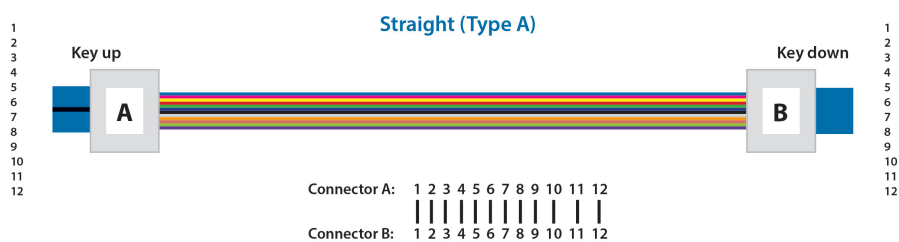

Mit Nagetierschutz Nein

Verfügbare Varianten

ArtNr.	Bezeichnung	Länge	Anzahl der Steckverbinder Anschluss 1	Anzahl der Steckverbinder Anschluss 2	Faser-Anzahl
MTPF12MTPFOM4-0,5	MTP®-F/MTP®-F 12-Fasermatrix Patchkabel OM4, LSZH erika-violett, Code B, 0,5m	0,5 m	1 x MTP® female	1 x MTP® female	12
MTPF12MTPFOM4-1	MTP®-F/MTP®-F 12-Fasermatrix Patchkabel OM4, LSZH erika-violett, Code B, 1m	1,0 m	1 x MTP® female	1 x MTP® female	12
MTPF12MTPFOM4-2	MTP®-F/MTP®-F 12-Fasermatrix Patchkabel OM4, LSZH erika-violett, Code B, 2m	2,0 m	1 x MTP® female	1 x MTP® female	12
MTPF12MTPFOM4-3	MTP®-F/MTP®-F 12-Fasermatrix Patchkabel OM4, LSZH erika-violett, Code B, 3m	3,0 m	1 x MTP® female	1 x MTP® female	12
MTPF12MTPFOM4-5	MTP®-F/MTP®-F 12-Fasermatrix Patchkabel OM4, LSZH erika-violett, Code B, 5m	5,0 m	1 x MTP® female	1 x MTP® female	12
MTPF12MTPFOM4-7,5	MTP®-F/MTP®-F 12-Fasermatrix Patchkabel OM4, LSZH erika-violett, Code B, 7,5m	7,5 m	1 x MTP® female	1 x MTP® female	12
MTPF12MTPFOM4-10	MTP®-F/MTP®-F 12-Fasermatrix Patchkabel OM4, LSZH erika-violett, Code B, 10m	10,0 m	1 x MTP® female	1 x MTP® female	12
MTPF12MTPFOM4-15	MTP®-F/MTP®-F 12-Fasermatrix Patchkabel OM4, LSZH erika-violett, Code B, 15m	15,0 m	1 x MTP® female	1 x MTP® female	12
MTPF12MTPFOM4-30	MTP®-F/MTP®-F 12-Fasermatrix Patchkabel,OM4, LSZH erika-violett, Code B, 30m	30,0 m	1 x MTP® female	1 x MTP® female	12
MTPF12MTPFOM4-50	MTP®-F/MTP®-F 12-Fasermatrix Patchkabel,OM4, LSZH erika-violett, Code B, 50m	50,0 m	1 x MTP® female	1 x MTP® female	12

Dieses Datenblatt wurde maschinell am 28-06-2023 erzeugt. Technische Änderungen vorbehalten.

DATENBLATT

MTP®-F/MTP®-F 12-Fasermatrix Patchkabel OM4, LSZH erika-violett, Code B, 2m

Zeichnungen

Dieses Datenblatt wurde maschinell am 28-06-2023 erzeugt. Technische Änderungen vorbehalten.