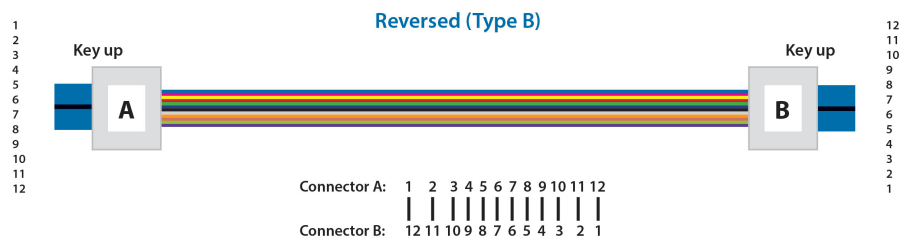

Mit Nagetierschutz Nein

Verfügbare Varianten

ArtNr.	Bezeichnung	Länge	Anzahl der Steckverbinder Anschluss 1	Anzahl der Steckverbinder Anschluss 2	Faser-Anzahl
MTPF12MTPFOM4-0,5	MTP®-F/MTP®-F 12-Fasermatrix Patchkabel OM4, LSZH erika-violett, Code B, 0,5m	0,5 m	1 x MTP® female	1 x MTP® female	12
MTPF12MTPFOM4-1	MTP®-F/MTP®-F 12-Fasermatrix Patchkabel OM4, LSZH erika-violett, Code B, 1m	1,0 m	1 x MTP® female	1 x MTP® female	12
MTPF12MTPFOM4-2	MTP®-F/MTP®-F 12-Fasermatrix Patchkabel OM4, LSZH erika-violett, Code B, 2m	2,0 m	1 x MTP® female	1 x MTP® female	12
MTPF12MTPFOM4-3	MTP®-F/MTP®-F 12-Fasermatrix Patchkabel OM4, LSZH erika-violett, Code B, 3m	3,0 m	1 x MTP® female	1 x MTP® female	12
MTPF12MTPFOM4-5	MTP®-F/MTP®-F 12-Fasermatrix Patchkabel OM4, LSZH erika-violett, Code B, 5m	5,0 m	1 x MTP® female	1 x MTP® female	12
MTPF12MTPFOM4-7,5	MTP®-F/MTP®-F 12-Fasermatrix Patchkabel OM4, LSZH erika-violett, Code B, 7,5m	7,5 m	1 x MTP® female	1 x MTP® female	12
MTPF12MTPFOM4-10	MTP®-F/MTP®-F 12-Fasermatrix Patchkabel OM4, LSZH erika-violett, Code B, 10m	10,0 m	1 x MTP® female	1 x MTP® female	12
MTPF12MTPFOM4-15	MTP®-F/MTP®-F 12-Fasermatrix Patchkabel OM4, LSZH erika-violett, Code B, 15m	15,0 m	1 x MTP® female	1 x MTP® female	12
MTPF12MTPFOM4-30	MTP®-F/MTP®-F 12-Fasermatrix Patchkabel,OM4, LSZH erika-violett, Code B, 30m	30,0 m	1 x MTP® female	1 x MTP® female	12
MTPF12MTPFOM4-50	MTP®-F/MTP®-F 12-Fasermatrix Patchkabel,OM4, LSZH erika-violett, Code B, 50m	50,0 m	1 x MTP® female	1 x MTP® female	12

Dieses Datenblatt wurde maschinell am 28-06-2023 erzeugt. Technische Änderungen vorbehalten.

DATENBLATT

MTP®-F/MTP®-F 12-Fasermatrix Patchkabel OM4, LSZH erika-violett, Code B, 2m

Zeichnungen

Dieses Datenblatt wurde maschinell am 28-06-2023 erzeugt. Technische Änderungen vorbehalten.