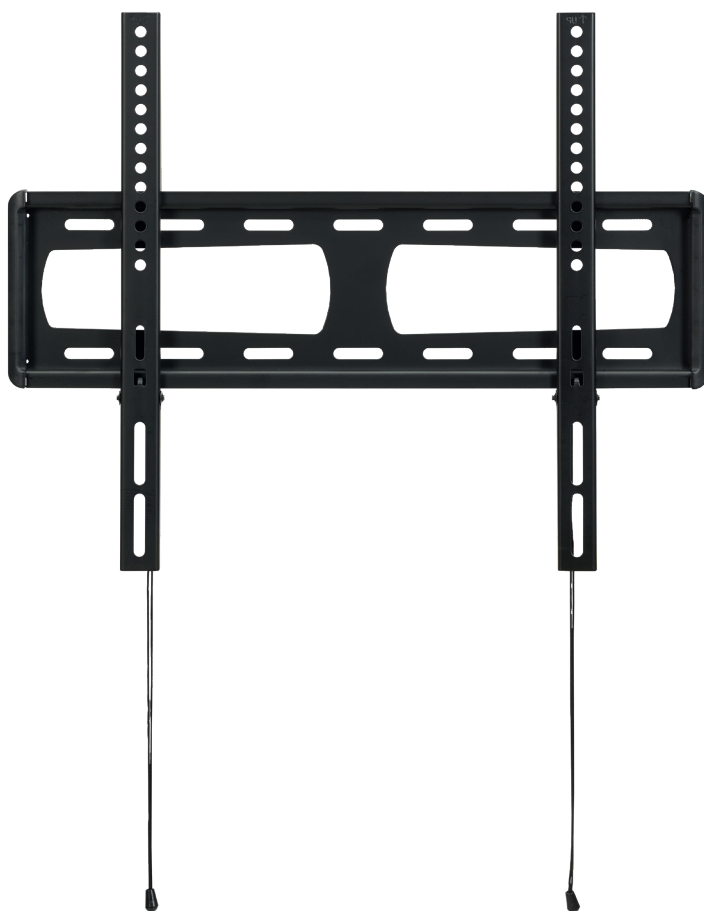

BL Fixed 400 **starre Wandhalterung**

Art.-Nr.: 8413

Der Artikel BL Fixed 400 ist ein starrer Wandhalter, welcher sich durch sein schlankes, aber gleichzeitig stabiles Design auszeichnet.

Flachbildschirme von 32 - 46" | 81 - 116 cm können montiert werden. Die universelle VESA-Norm wird dabei bis maximal VESA 400 x 400 mm unterstützt.

Eine integrierte Wasserwaage sorgt für eine einfache und exakt waagerechte Installation.

Die flache Halterung ist schlag- und kratzfest schwarz pulverbeschichtet und nimmt durch den geringen Wandabstand von gerade 22 mm wenig Platz ein.

Ein ausgeklügeltes Klicksystem mit Entriegelungsfunktion ermöglicht einen sicheren Halt und eine schnelle Montage.

Die Schnellspannzugseile lassen sich mittels eines Magneten hinter dem Bildschirm platzieren und können bei Bedarf leicht nach unten gezogen werden, um den TV von der Wandplatte für Kabelzugang zu entsperren.

Die maximale Traglast liegt bei 40 kg.

Technische Änderungen vorbehalten

BL Fixed 400 starre Wandhalterung

Art.-Nr.: 8413

- für Flachbildschirme von 32 - 46" | 81 - 116 cm
- Landscape-oder Portrait-Ausrichtung
- inkl. Universalaufnahme, max. VESA 400 x 400 mm,
- 22 mm Wandabstand
- inkl. integrierter Wasserwaage
- inkl. Schnellspannzugseil - über integrierte Magnete an der Halterung arretierbar
- Farbe: schwarz
- schlag- und kratzfest pulverbeschichtet
- Traglast bis 40 kg