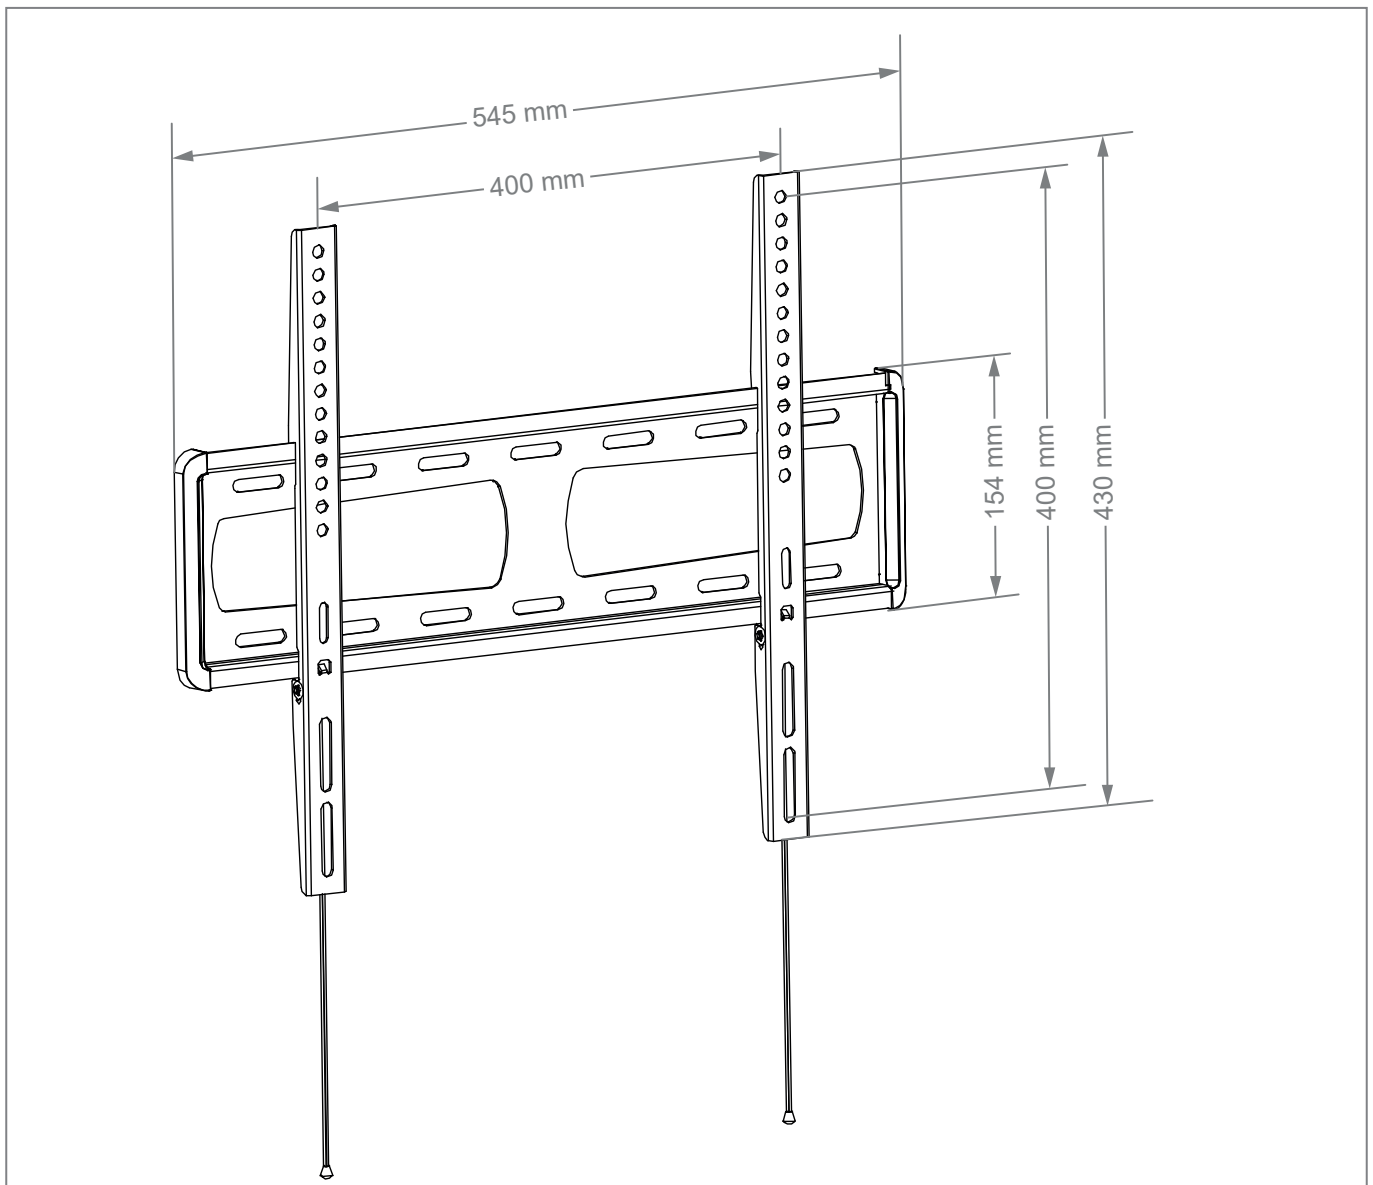

BL Fixed 400 **starre Wandhalterung**

Art.-Nr.: 8413

Der Artikel BL Fixed 400 ist ein starrer Wandhalter, welcher sich durch sein schlankes, aber gleichzeitig stabiles Design auszeichnet.

Flachbildschirme von 32 - 46" | 81 - 116 cm können montiert werden. Die universelle VESA-Norm wird dabei bis maximal VESA 400 x 400 mm unterstützt.

Eine integrierte Wasserwaage sorgt für eine einfache und exakt waagerechte Installation.

Die flache Halterung ist schlag- und kratzfest schwarz pulverbeschichtet und nimmt durch den geringen Wandabstand von gerade 22 mm wenig Platz ein.

Ein ausgeklügeltes Klicksystem mit Entriegelungsfunktion ermöglicht einen sicheren Halt und eine schnelle Montage.

Die Schnellspannzugseile lassen sich mittels eines Magneten hinter dem Bildschirm platzieren und können bei Bedarf leicht nach unten gezogen werden, um den TV von der Wandplatte für Kabelzugang zu entsperren.

Die maximale Traglast liegt bei 40 kg.

Technische Änderungen vorbehalten

BL Fixed 400 starre Wandhalterung

Art.-Nr.: 8413

- für Flachbildschirme von 32 - 46" | 81 - 116 cm
- Landscape-oder Portrait-Ausrichtung
- inkl. Universalaufnahme, max. VESA 400 x 400 mm,
- 22 mm Wandabstand
- inkl. integrierter Wasserwaage
- inkl. Schnellspannzugseil - über integrierte Magnete an der Halterung arretierbar
- Farbe: schwarz
- schlag- und kratzfest pulverbeschichtet
- Traglast bis 40 kg