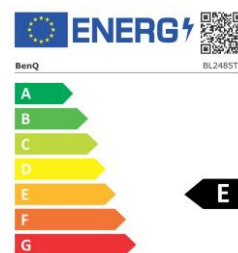

Datenblatt

BenQ BL2485TC

60,45 cm / 23,8" LED-Display

- FHD IPS Panel
- Höhenverstellung inkl. Pivot
- Noise-Cancelling Mikrophon
- USB-C Power Delivery

Modell : BL2485TC
Art. Nr. / EAN Code : 9H.LKMLB.QBE / 471 8755 08684 7

Panel Typ : 60,45 cm / 23,8" Wide, IPS-Panel
Physikalische Auflösung : 1920 x 1080 Full-HD / 16:9
Pixelabstand : 0,274 mm
Bilddiagonale / -fläche (B x H) : 604,5 mm / 527,04 x 296,46 mm
Max. Farbtiefe : 16,7 Mio.
Panel : 8 Bit
Betrachtungswinkel H, V (CR>10) : 178° / 178°
Kontrast (statisch) : 1000:1
Kontrast (dynamisch) : 20 Mio.:1
Helligkeit : 250 cd/m²
Reaktionszeit : 5 ms (GtG)

Eingänge HDMI Buchse : 1x HDMI 1.4
USB-C : 1x (Power Delivery 60W)
DP Buchse : 1x
Kopfhöreranschluss : 1x
DS Out (MST) : 1x
Eingangsfrequenz H / V : 30 ~ 83 kHz / 50 - 76 Hz

Extras Bildqualität : Flicker Free, Low Blue Light Plus, Brightness Intelligence, Color Weakness
Lautsprecher : 2x 2 Watt
Sicherung : Kensington Lock
Halterung VESA : 100 mm x 100 mm
Höhenverstellbarkeit : 130 mm inkl. Pivot
Neigebereich : -5° / -20° vorn/hinten
Drehbarkeit : 45° / 45° links/rechts