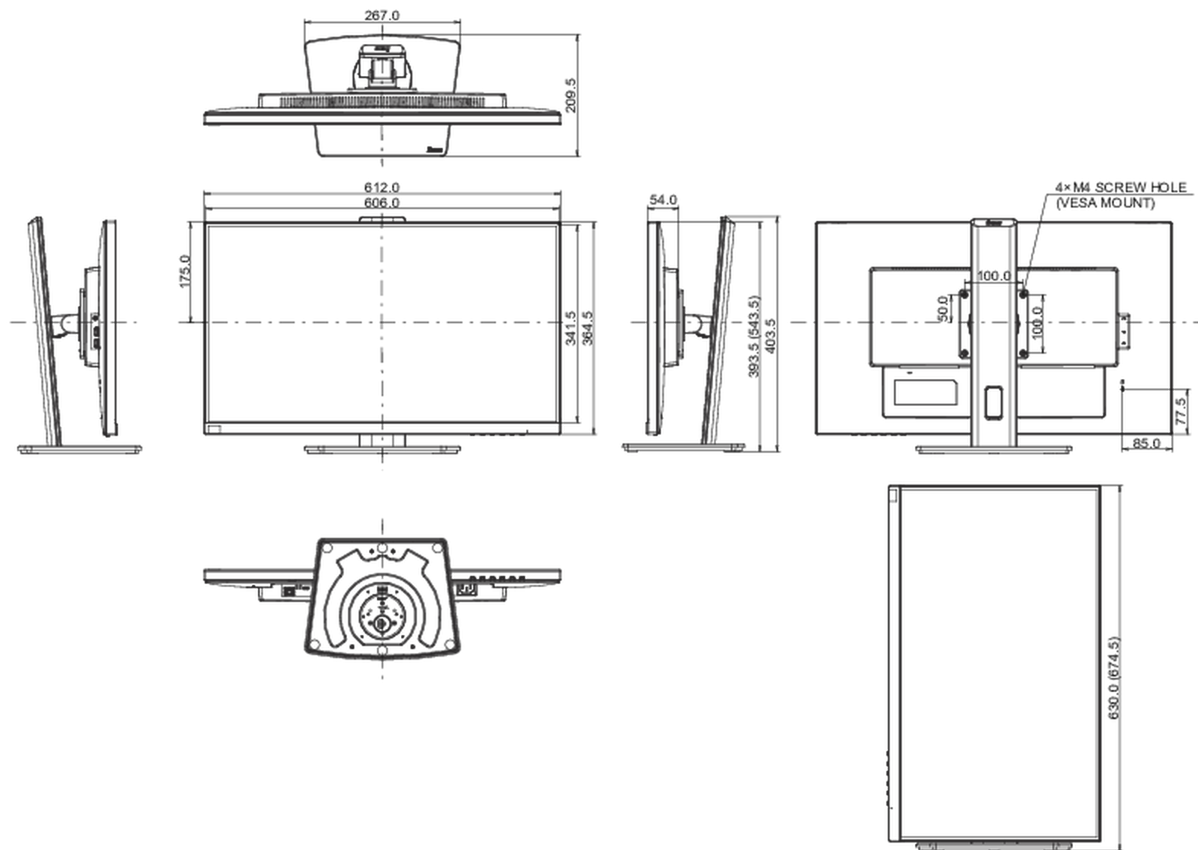

## 01 DISPLAY EIGENSCHAFTEN

Design	dreiseitig rahmenloses Design
Bilddiagonale	27", 68.6cm
Panel-Technologie	IPS LED, matte Oberfläche
Physikalische Auflösung	1920 x 1080 @75Hz (2.1 megapixel Full HD)
Bildformat	16:9
Helligkeit	250 cd/m <sup>2</sup>
Kontrastverhältnis	1000:1
Erweitertes Kontrast Verhältnis	80M:1
Reaktionszeit (GTG)	4ms
Blickwinkel	horizontal/vertikal: 178°/178°, rechts/links: 89°/89°, nach oben/unten: 89°/89°
Farbunterstützung	16.7mIn (sRGB: 99%; NTSC: 72%)
Horizontalfrequenz	30 - 85kHz
Arbeitsfläche H x B	597.8 x 336.3mm, 23.5 x 13.2"
Pixelabstand	0.311mm
Farbe	matt, schwarz

## 04 MECHANISCH

Verstellmöglichkeiten	Höhe, Swivel, Tilt, Pivot (Rotation auf beiden Seiten)
Höhenverstellbar	150mm
Rotierbar (Pivotfunktion)	90°
Drehwinkel	90°; 45° links; 45° rechts
Neigungswinkel	23° nach oben; 5° nach unten

## 08 ABMESSUNGEN / GEWICHT

Produkt Abmessungen B x H x T	612 x 393.5 (543.5) x 209.5mm
Verpackung Abmessungen B x H x T	693 x 170 x 440mm
Gewicht (ohne Verpackung)	6.6kg
Gewicht (inkl Verpackung)	7.0kg
EAN code	4948570121786