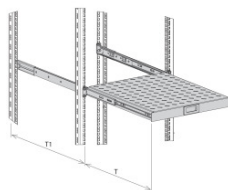

DATENBLATT

19" 1HE Fachböden ausziehbar, Traglast 30 kg

Beschreibung

Zum Einbau in alle 19" Netzwerk- und Serverschränke
 Befestigung an den vorderen und hinteren 19" Profilen erforderlich
 Montagetiefe rückseitig verstellbar (+0 .. 100 mm)
 Material Stahlblech
 Lackierung RAL7035, lichtgrau / RAL9005, tiefschwarz
 Lieferumfang: 1 x Fachboden inkl. Befestigungsmaterial

Allgemeine Daten

Ausführung	Fachboden
Werkstoff	Metall

Verfügbare Varianten

Art.Nr.	Bezeichnung	Verstellung	Breite	Höhe	Tiefe	Nutzbreite	Nutztiefe	Max. Auszug	Für Schranktiefe	Farbe	RAL-Nummer	Traglast
691651AGR.6	19" 1HE Fachboden ausziehbar, ET 350...450 mm, 30 kg, ST 600, RAL7035	350 – 450 mm	482,6 mm	44 mm	350 mm	414 mm	350 mm	350 mm	600 mm	grau	7035	30 kg