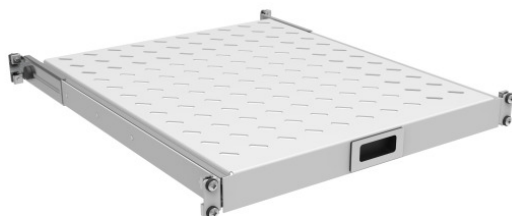

DATENBLATT

19" 1HE Fachböden ausziehbar, Traglast 30 kg

Beschreibung

Zum Einbau in alle 19" Netzwerk- und Serverschränke
 Befestigung an den vorderen und hinteren 19" Profilen erforderlich
 Montagetiefe rückseitig verstellbar (+0 .. 100 mm)
 Material Stahlblech
 Lackierung RAL7035, lichtgrau / RAL9005, tiefschwarz
 Lieferumfang: 1 x Fachboden inkl. Befestigungsmaterial

Allgemeine Daten

Ausführung	Fachboden
Werkstoff	Metall

Verfügbare Varianten

Art.Nr.	Bezeichnung	Verstellung	Breite	Höhe	Tiefe	Nutzbreite	Nutztiefe	Max. Auszug	Für Schranktiefe	Farbe	RAL-Nummer	Traglast
691651AGR.6	19" 1HE Fachboden ausziehbar, ET 350...450 mm, 30 kg, ST 600, RAL7035	350 – 450 mm	482,6 mm	44 mm	350 mm	414 mm	350 mm	350 mm	600 mm	grau	7035	30 kg