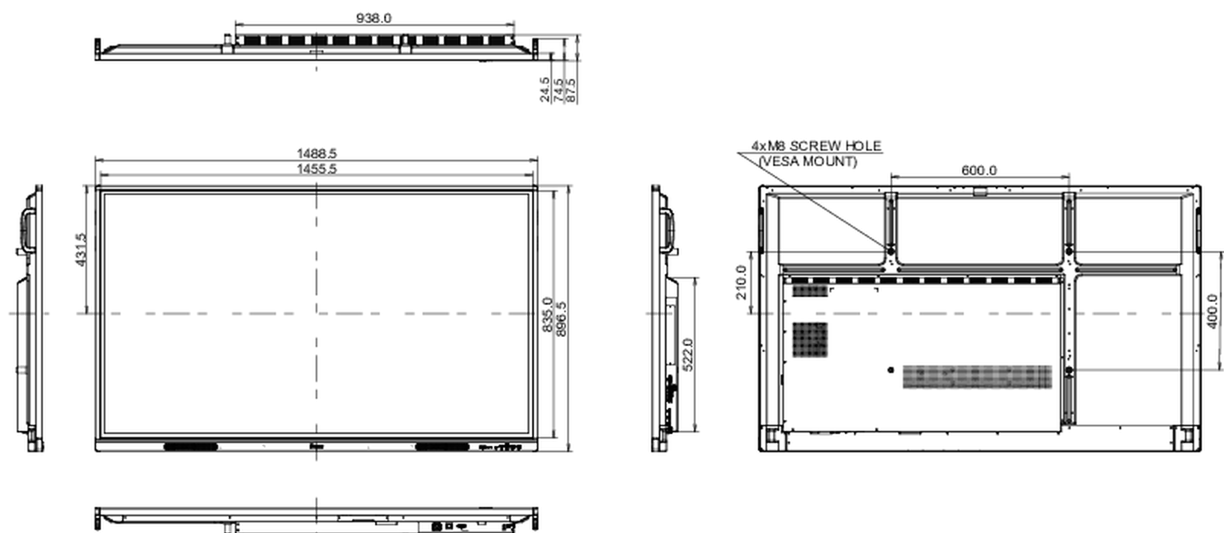

10 ABMESSUNGEN / GEWICHT

Produkt Abmessungen B x H x T	1488.5 x 896.5 x 87.5mm
Verpackung Abmessungen B x H x T	1628 x 1005 x 208mm
Gewicht (ohne Verpackung)	35kg
Gewicht (inkl Verpackung)	44.7kg
EAN code	4948570123698