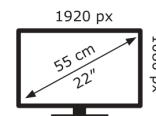

12 kWh/1000h

2019/2013

Technische Daten VA229QSB

Bildschirm	
Bildschirmdiagonale:	54,6 cm (21.5 Zoll)
Bildschirmauflösung:	1920 x 1080 Pixel
Natives Seitenverhältnis:	16:9
Panel-Typ:	IPS
HD-Typ:	Full HD
Bildschirmtechnologie:	LED
Bildschirmform:	Flach
Kontrastverhältnis:	1000:1
Maximale Bildwiederholrate:	75 Hz
Anzahl der Farben des Displays:	16,78 Millionen Farben
Helligkeit (typisch):	250 cd/m ²
Reaktionszeit:	5 ms
Unterstützte Grafik-Auflösungen:	1920 x 1080 (HD 1080)
Seitenverhältnis:	16:9
Kontrastverhältnis (dynamisch):	10000000:1
Dynamisches Kontrastverhältnis Marketingbezeichnung:	SmartContrast
Blickwinkel, horizontal:	178°
Blickwinkel, vertikal:	178°
Pixel Abstand:	0,24795 x 0,24795 mm
Horizontaler Scanbereich:	30 – 85 kHz
Vertikaler Scanbereich:	48 – 75 Hz
Sichtbare Größe (horizontal):	47,6 cm
Sichtbare Größe (vertikal):	26,8 cm
Sichtbare Größe (diagonal):	54,6 cm
Digital horizontale Frequenz:	30 – 85 kHz
Digital vertikale Frequenz:	48 – 75 Hz

Kopfhörerausgänge:	1
Kopfhörer-Konnektivität:	3,5 mm
PC Audio-Eingang:	Ja
HDCP:	Ja
Stromeingang:	Ja

Gewicht und Abmessungen	
Gerätebreite (inkl. Fuß):	490 mm
Gerätetiefe (inkl. Fuß):	211 mm
Gerätehöhe (inkl. Fuß):	423 mm
Gewicht (mit Ständer):	4,6 kg
Breite (ohne Standfuß):	49 cm
Tiefe (ohne Standfuß):	5,3 cm
Höhe (ohne Standfuß):	29,8 cm
Gewicht (ohne Ständer):	2,6 kg