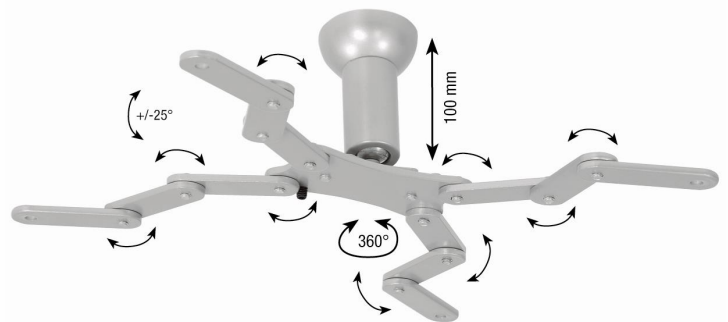

**Universal-Deckenhalter für Beamer / Projektoren  
Livingbeam (Art.-Nr.: 2155 Weiß /  
2176 Silber / 2177 Schwarz)**

**Universal-Deckenhalter  
Livingbeam inkl. Spider**

- Kugelgelenk-Deckenhalterung
- inkl. voreingestellter Klemmkraft von ca. 10 kg
- inkl. Universal-Aufnahmesystem Spider für Beamer innerhalb **Befestigungsbereich max. 350 mm**
- inkl. geringem **Deckenabstand** von **nur 100 mm**
- inkl. werkzeuglosem Ein-Hand-Justagesystem
- inkl. 360 Grad Drehfunktion
- inkl. +/- 25 Grad stufenlos einstellbarer Neigungswinkel
- inkl. geprüfter Belastbarkeit, Tragkraft **max. 10 kg**
- inkl. aller Befestigungsmaterialien
- inkl. schlag- und kratzester Pulverbeschichtung

**Farbe:** Silber, Schwarz oder auf Anfrage Weiß

**- erweiterbar mit Teleskop-Verlängerungen**

**V-LB 400-600 mm (Art.-Nr.: 2193 Weiß / 2181 Silber / 2187 Schwarz)**

**V-LB 600-1000 mm (Art.-Nr.: 2194 Weiß / 2182 Silber / 2188 Schwarz)**

**V-LB 900-1600 mm (Art.-Nr.: 2195 Weiß / 2183 Silber / 2189 Schwarz)**

- inkl. verdeckte, innenliegende Kabelführung
- inkl. stufenlos, variable Höhenverstellung
- inkl. Decken-Abschlussblende

**optional:** 7077 MB-Schloss 1,80 m Stahlseil  
(Kombination inkl. Kunststoff-Schutzummantelung)