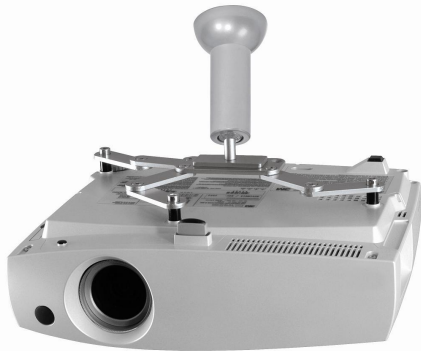

**Universal-Deckenhalter für Beamer / Projektoren  
Livingbeam (Art.-Nr.: 2155 Weiß /  
2176 Silber / 2177 Schwarz)**

**Universal-Deckenhalter  
Livingbeam inkl. Spider**

- Kugelgelenk-Deckenhalterung
- inkl. voreingestellter Klemmkraft von ca. 10 kg
- inkl. Universal-Aufnahmesystem Spider für Beamer innerhalb **Befestigungsbereich max. 350 mm**
- inkl. geringem **Deckenabstand** von **nur 100 mm**
- inkl. werkzeuglosem Ein-Hand-Justagesystem
- inkl. 360 Grad Drehfunktion
- inkl. +/- 25 Grad stufenlos einstellbarer Neigungswinkel
- inkl. geprüfter Belastbarkeit, Tragkraft **max. 10 kg**
- inkl. aller Befestigungsmaterialien
- inkl. schlag- und kratzester Pulverbeschichtung

**Farbe:** Silber, Schwarz oder auf Anfrage Weiß

**- erweiterbar mit Teleskop-Verlängerungen**

**V-LB 400-600 mm (Art.-Nr.: 2193 Weiß / 2181 Silber / 2187 Schwarz)**

**V-LB 600-1000 mm (Art.-Nr.: 2194 Weiß / 2182 Silber / 2188 Schwarz)**

**V-LB 900-1600 mm (Art.-Nr.: 2195 Weiß / 2183 Silber / 2189 Schwarz)**

- inkl. verdeckte, innenliegende Kabelführung
- inkl. stufenlos, variable Höhenverstellung
- inkl. Decken-Abschlussblende

**optional:** 7077 MB-Schloss 1,80 m Stahlseil  
(Kombination inkl. Kunststoff-Schutzummantelung)