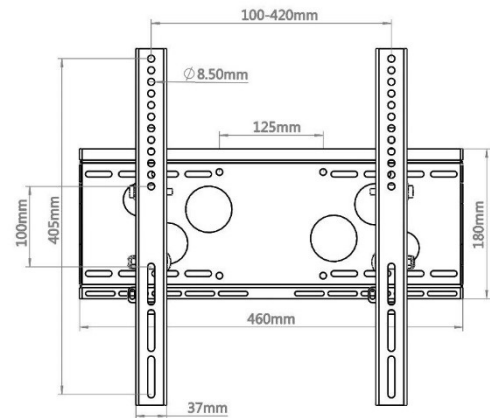

WH-T-HD Serie

Schwerlast Wandhalterungen starr für Flachbildschirme

WH 50 T-HD

Art.-Nr.: 1792

- Heavy Duty – Traglast bis 125 kg
- Für Flachbildschirme von 32-55"
- Portrait-Installationen bis 110" möglich
- Neigbar 0-10°
- VESA max. 400x400
- Wandabstand: 65 mm
- Abschließbar über mitgeliefertes Bügelschloss (optional einsetzbar)
- Schnell-Installation
- Farbe: Schwarz pulverbeschichtet

WH 85 T-HD

Art.-Nr.: 1793

- Heavy Duty – Traglast bis 125 kg
- Für Flachbildschirme von 55-110"
- Neigbar 0-10°
- VESA max. 800x600
- Wandabstand: 65 mm
- Abschließbar über mitgeliefertes Bügelschloss (optional einsetzbar)
- Schnell-Installation
- Farbe: Schwarz pulverbeschichtet