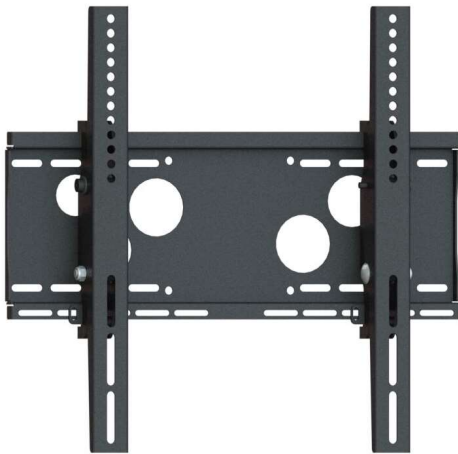

WH-T-HD Serie

Schwerlast Wandhalterungen starr für Flachbildschirme

WH 50 T-HD

Art.-Nr.: 1792

- Heavy Duty – Traglast bis 125 kg
- Für Flachbildschirme von 32-55"
- Portrait-Installationen bis 110" möglich
- Neigbar 0-10°
- VESA max. 400x400
- Wandabstand: 65 mm
- Abschließbar über mitgeliefertes Bügelschloss (optional einsetzbar)
- Schnell-Installation
- Farbe: Schwarz pulverbeschichtet

WH 85 T-HD

Art.-Nr.: 1793

- Heavy Duty – Traglast bis 125 kg
- Für Flachbildschirme von 55-110"
- Neigbar 0-10°
- VESA max. 800x600
- Wandabstand: 65 mm
- Abschließbar über mitgeliefertes Bügelschloss (optional einsetzbar)
- Schnell-Installation
- Farbe: Schwarz pulverbeschichtet