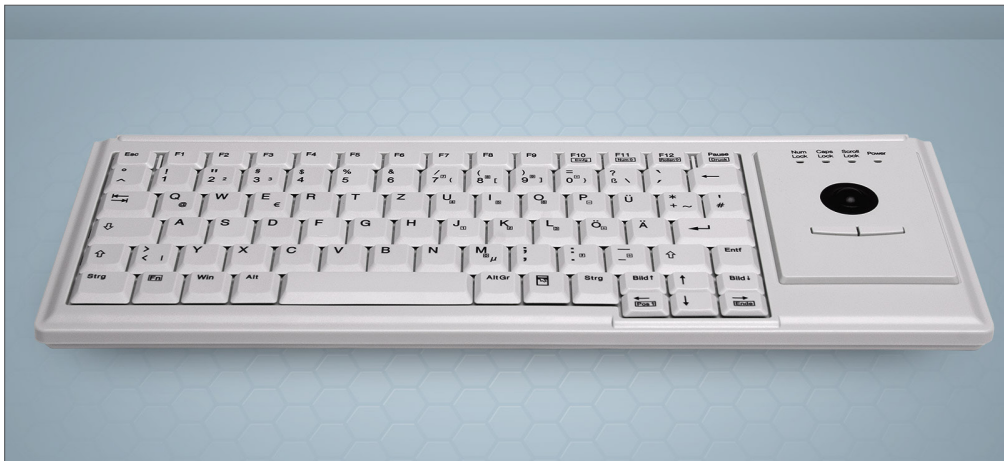

KOMPAKTE TASTATUR MIT INTEGRIERTEM TRACKBALL

AK-4400-T SERIE INDUSTRIAL KEY

ENTSCHEIDENDE VORTEILE

- + Kompakte Tastatur mit 82/83 Tasten
- + Flaches, ergonomisches Design
- + Niedrige Bauhöhe ermöglicht den Einsatz in Bereichen mit geringen Platzverhältnissen
- + Leicht zu reinigen durch flaches Tastenprofil
- + Scissors Balancing Tastentechnologie
- + Optischer Trackball als Mausersatz:
Auflösung 1.000 dpi, 14 mm Durchmesser
- + Optional erweiterter Schutz:
 - Abgedecktes Tastenfeld durch Tastaturschutzfolie AK-F4400-T
 - Vollverklebte PU-Schutzfolie AK-F4400-T für Schutzart IP 54
- + Deutsches Markenprodukt

TECHNISCHE DATEN

Kompatibilität		x		Alle Betriebssysteme, die eine Standard USB- bzw. PS2-Tastatur unterstützen
Temperaturbereich		x		Lagerung -20° bis +60°C; Betrieb 0° bis +50°C
Spannungsversorgung		x		5 V +/-10% am USB Port bzw. 5V +/-5% am PS/2 Port
Stromaufnahme		x		max. 100mA (Low Power Device)
Schnittstelle		x		USB 1.1 oder PS/2
Abmessungen		x		Ca. 370 x 139 x 23,5 mm
Gewicht		x		Ca. 700 g (ohne Verpackung)
LED Statusanzeigen		x		Caps Lock, Num Lock, Scroll Lock, Power on
Tastenhub / Betätigungskraft		x		Ca. 2,5 mm +/- 0,5 mm / ca. 60g - vergleichbar mit Notebook-Tastaturen
Lebensdauer der Einzeltasten		x		5 Mio Betätigungen bei 1 x 0,5 Tasten, 10 Mio Betätigungen bei 1 x 1 Tasten
Kabellänge		x		Ca. 1,80m
Zulassungen, Zertifikate		x		CE, FCC