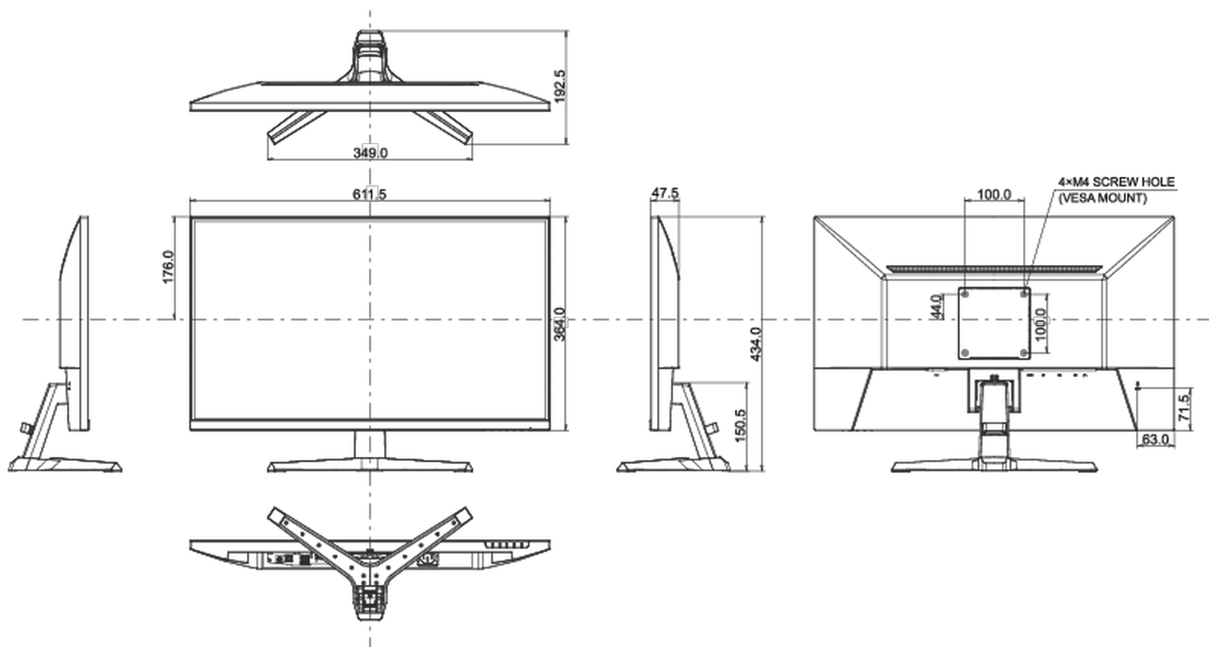

01 DISPLAY EIGENSCHAFTEN

Bilddiagonale	27", 68.5cm
Panel-Technologie	IPS, matte Oberfläche
Physikalische Auflösung	1920 x 1080 @100Hz (2.1 megapixel)
Bildformat	16:9
Helligkeit	250 cd/m ²
Kontrastverhältnis	1000:1
Erweitertes Kontrast Verhältnis	80M:1
Reaktionszeit (MPRT)	1ms
Blickwinkel	horizontal/vertikal: horizontal°/vertical 178°, rechts/links: 0°/0°, nach oben/unten: 0°/0°
Farbunterstützung	16.7mln
Horizontalfrequenz	30 - 110kHz
Arbeitsfläche H x B	597.9 x 336.3mm, 23.5 x 13.2"
Pixelabstand	0.311mm
Farbe	matt, schwarz

04 MECHANISCH

Verstellmöglichkeiten	Tilt
Neigungswinkel	22° nach oben; 4° nach unten
VESA Halterung	100 x 100mm
Kabelmanagement	ja

05 ENTHALTENES ZUBEHÖR

Kabel

Netz, USB, HDMI, DP

Sonstige

Leitfaden zur Inbetriebnahme, Sicherheits-Hinweise

Vorschriften

CE, TÜV-Bauart, EAC, VCCI-B, PSE, RoHS support, ErP, WEEE, REACH, UKCA

Energieeffizienzklasse (Regulation (EU) 2017/1369)

E

08 ABMESSUNGEN / GEWICHT

Produkt Abmessungen B x H x T

611.5 x 434 x 192.5mm

Verpackung Abmessungen B x H x T

688 x 465 x 125mm

Gewicht (ohne Verpackung)

3.9kg

Gewicht (inkl Verpackung)

5.4kg

EAN code

4948570122752