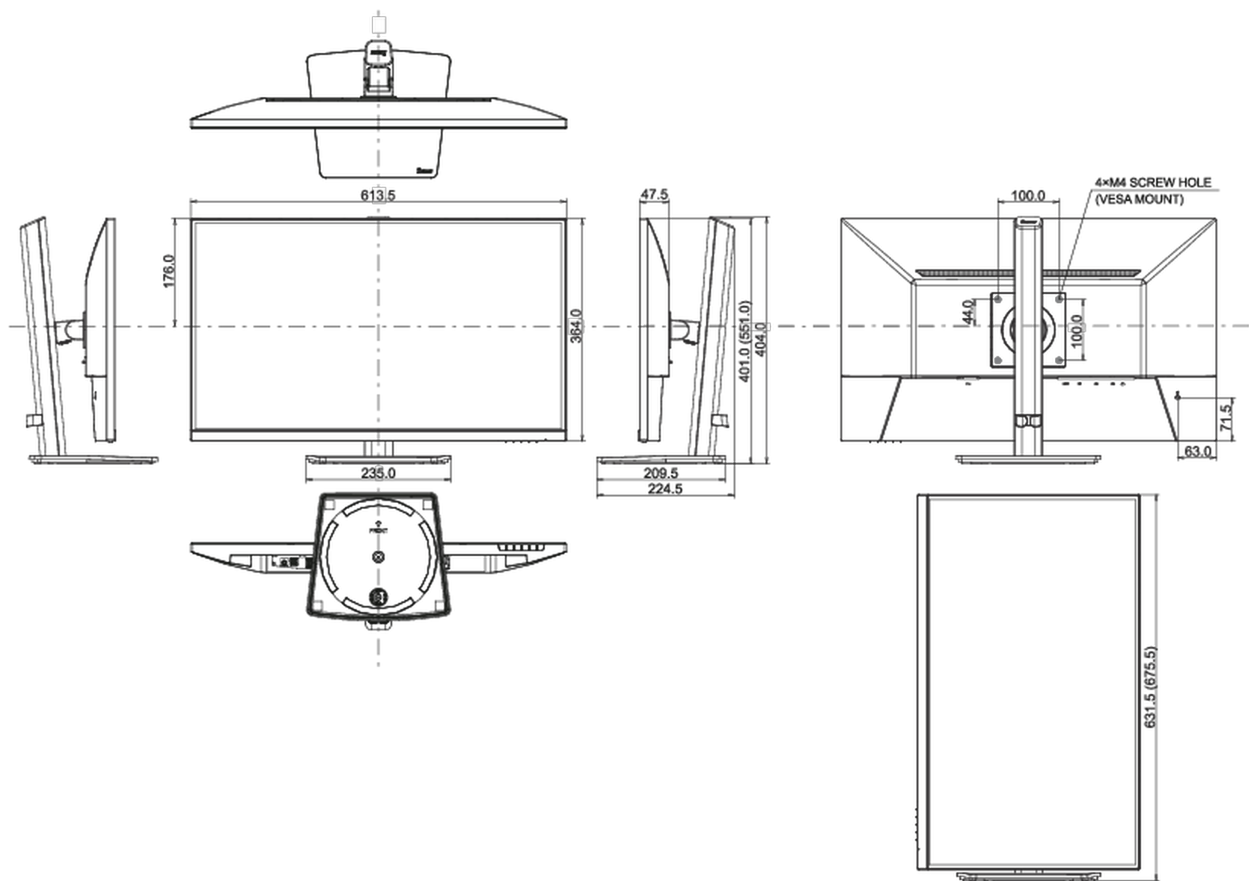

## 08 ABMESSUNGEN / GEWICHT

Produkt Abmessungen B x H x T	613.5 x 401 (551) x 209.5mm
Verpackung Abmessungen B x H x T	691 x 142 x 447mm
Gewicht (ohne Verpackung)	5.3kg
Gewicht (inkl Verpackung)	6.6kg
EAN code	4948570122707