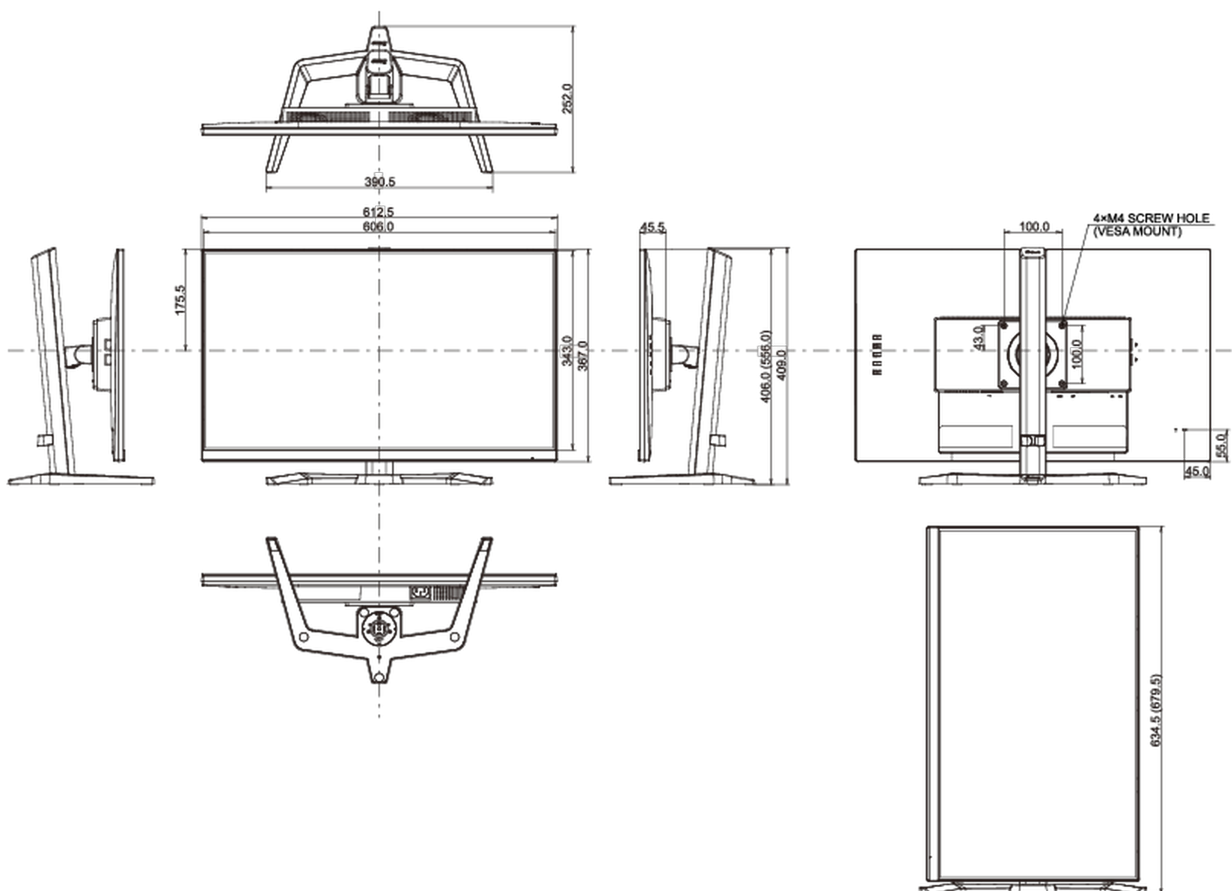

04 MECHANISCH

Verstellmöglichkeiten	Höhe, Tilt, Pivot (Rotation auf beiden Seiten)
Höhenverstellbar	150mm
Rotierbar (Pivotfunktion)	90°
Neigungswinkel	23° nach oben; %2° nach unten
VESA Halterung	100 x 100mm
Kabelmanagement	ja

05 ENTHALTENES ZUBEHÖR

Kabel	Netz, USB, HDMI, DP
Sonstige	Leitfaden zur Inbetriebnahme, Sicherheits-Hinweise

06 STROMVERWALTUNG

Netzteil	intern
Stromversorgung	AC 100 - 240V, 50/60Hz
Leistungsaufnahme	22W typisch, 0.5W Standby, 0.3W ausgeschaltet

Produkt Abmessungen B x H x T	612.5 x 406(556) x 252mm
Verpackung Abmessungen B x H x T	690 x 455 x 168mm
Gewicht (ohne Verpackung)	5.4kg
Gewicht (inkl Verpackung)	7.5kg
EAN code	4948570121403

Alle Warenzeichen sind eingetragene Handelsmarken. Irrtum und Änderungen in den Spezifikationen vorbehalten. Alle LCD's erfüllen die ISO-9241-307:2008 Pixelfehlerklasse.