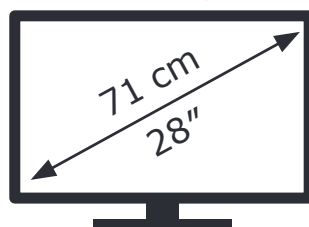

ENERG

acer

B287K

27 kWh/1000h

ABCDEF**G**

46 kWh/1000h

3840 px

2160 px