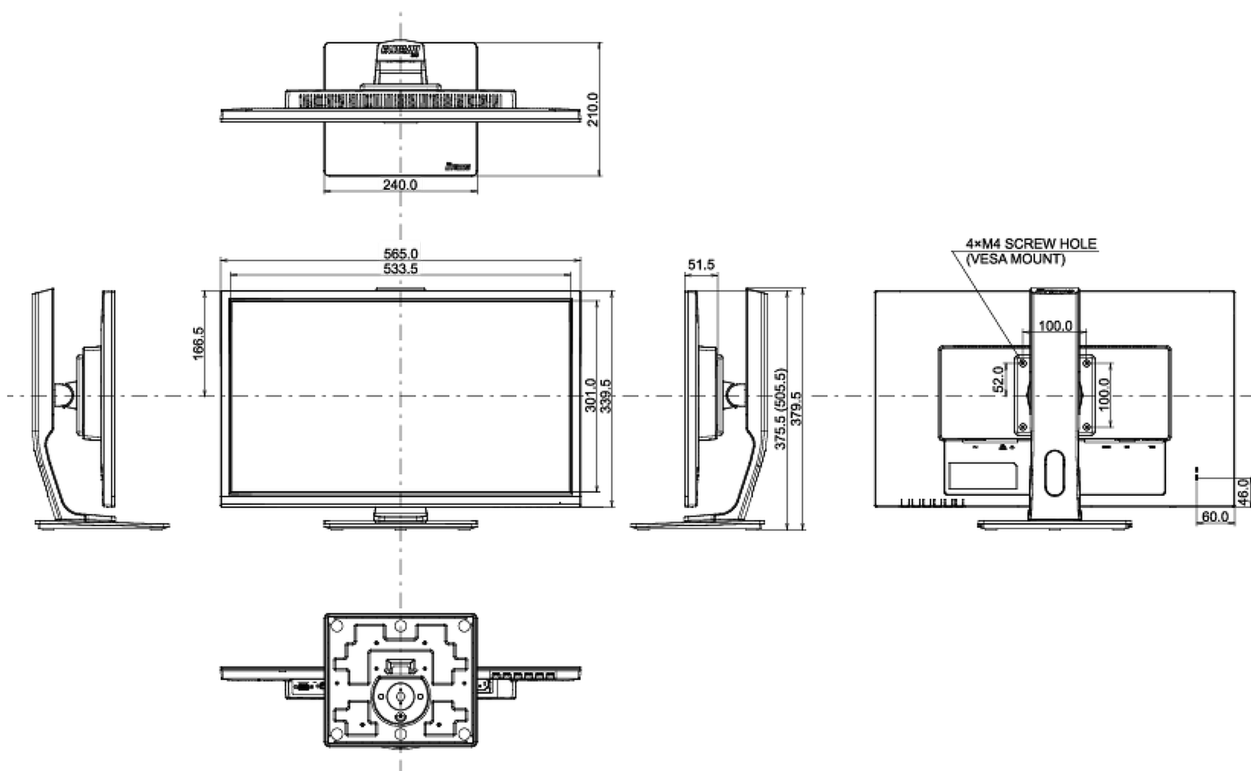

Lagerung Temperaturbereich

- 20°C - 60°C

05 ENTHALTENES ZUBEHÖR

Kabel

Netz, DVI, Audio

Sonstige

Leitfaden zur Inbetriebnahme, Sicherheits-Hinweise

06 STROMVERWALTUNG

Netzteil

intern

Stromversorgung

AC 100 - 240V, 50/60Hz

Leistungsaufnahme

18W typisch, 0.5W Standby, 0.5W ausgeschaltet

07 LEISTUNG

Vorschriften

TCO, CE, TÜV-GS, EAC, PSE, Energy Star , VCCI

Energieeffizienzklasse

A+

Sonstiges

REACH SVHC über 0,1% Blei enthalten

08 ABMESSUNGEN / GEWICHT

Produkt Abmessungen B x H x T

565 x 375.5 (505.5) x 210mm

Gewicht (ohne Verpackung)

5.1kg

EAN code

4948570117543

10 EU-ENERGIEEFFIZIENZ-LABEL

Lieferanten

iiyama

29.04.2020 15:34:13