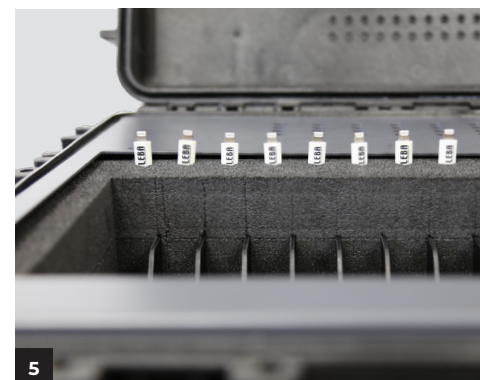

5

1. Koffer mit Rädern und Teleskopgriff.
2. 90-Grad-Griffe an den Seiten und vorne.
3. NoteCharge USB-A-Ladegeräte sind im Koffer integriert.
4. Separates Fach mit NoteCharger 20 USB-A-Ports. Das Laden erfolgt bei maximaler Stromstärke.
5. Kabelmanagementsystem (Kabel nicht im Lieferumfang enthalten).