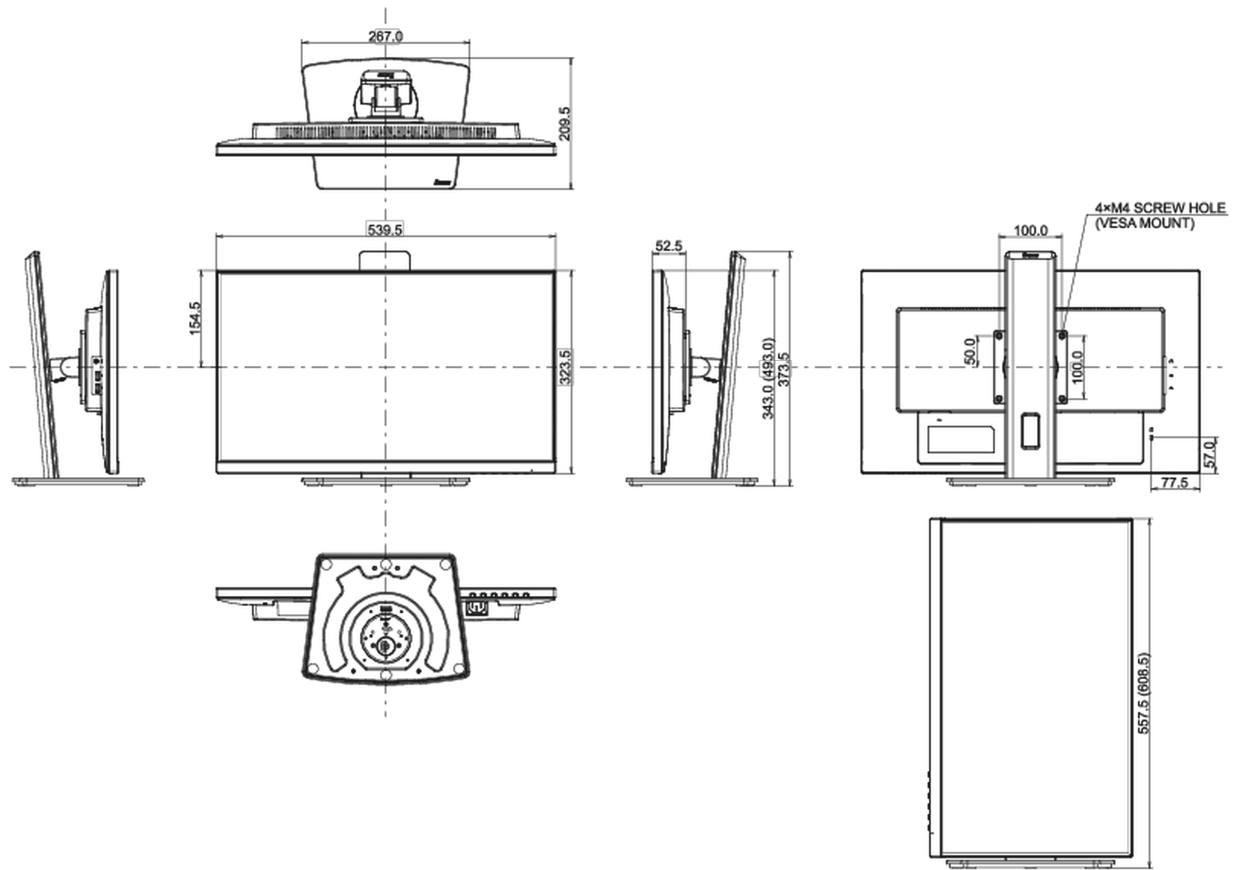

04 MECHANISCH

Verstellmöglichkeiten	Höhe, Swivel, Tilt, Pivot (Rotation auf beiden Seiten)
Höhenverstellbar	150mm
Rotierbar (Pivotfunktion)	90°

Drehwinkel	90°; 45° links; 45° rechts
Neigungswinkel	22° nach oben; 5° nach unten
VESA Halterung	100 x 100mm
Kabelmanagement	ja

05 ENTHALTENES ZUBEHÖR

Kabel	Netz, HDMI, USB-C
Sonstige	Leitfaden zur Inbetriebnahme, Sicherheits-Hinweise

06 STROMVERWALTUNG

Netzteil	intern
Stromversorgung	AC 100 - 240V, 50/60Hz
Leistungsaufnahme	17W typisch, 0.5W Standby, 0.3W ausgeschaltet

Produkt Abmessungen B x H x T	539.5 x 343 (493) x 209.5mm
Verpackung Abmessungen B x H x T	608 x 395 x 150mm
Gewicht (ohne Verpackung)	5.6kg
Gewicht (inkl Verpackung)	7.0kg
EAN code	4948570121526

Alle Warenzeichen sind eingetragene Handelsmarken. Irrtum und Änderungen in den Spezifikationen vorbehalten. Alle LCD's erfüllen die ISO-9241-307:2008 Pixelfehlerklasse.