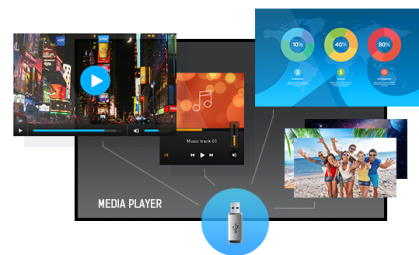

Ein professionelles 50" (Ø125.7 cm) Digital Signage Display mit 4K UHD Auflösung

Der LE5041UHS ist eine professionelle Display Lösung für den Digital Signage Bereich und bietet eine Betriebsdauer von 18 Stunden, 7 Tage in der Woche. Ein elegantes Design und ein schmaler Rahmen machen dieses Display sehr attraktiv für kreative Projekte.

Die 4K UHD (3840x2160) Auflösung sorgt für eine hervorragende Farb- und Bildeistung. Mit dem integrierten Media-Player können Sie Ihre Lieblingsmusik abspielen und Ihre schönsten Videos und Fotos direkt auf dem Bildschirm wiedergeben. Das Display bietet die Möglichkeit, Inhalte im Querformat zu zeigen

4K

Die 4K Auflösung mit 3840x2160 Bildpunkten bietet 4-mal mehr Platz als vergleichbare Full HD Displays, damit bieten sie eine riesige Arbeitsfläche auf dem Bildschirm. Aufgrund der hohen DPI (dots per inch) werden Bilder unglaublich scharf und klar dargestellt.

Media player

Spielen Sie Ihre Lieblingsmusik und schauen ihren schönsten Videos oder Bilder, direkt am Display von Ihrem USB-Stick oder nutzen Sie den integrierten Mediaplayer.

01 DISPLAY EIGENSCHAFTEN

Design	Thin bezel
Bilddiagonale	49.5", 125.7cm
Panel-Technologie	VA, Haze haze 2%
Physikalische Auflösung	3840 x 2160 (8.3 megapixel 4K UHD)
Bildformat	16:9
Helligkeit	350 cd/m ²
Kontrastverhältnis	5000:1
Reaktionszeit (GTG)	9ms
Blickwinkel	horizontal/vertikal: 178°/178°, rechts/links: 89°/89°, nach oben/unten: 89°/89°
Farbunterstützung	1.07B 10bit (8bit + Hi-FRC) (NTSC 72%)
Horizontalfrequenz	30 - 83kHz
Arbeitsfläche H x B	1096 x 616.4mm, 43.1 x 24.3"
Pixelabstand	0.285mm
Gehäusefarbe/art	schwarz, glänzend