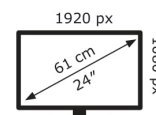

18 kWh/1000h

2019/2013

Technische Daten VA24EQSB

Bildschirm	
Bildschirmdiagonale:	60,5 cm (23.8 Zoll)
Bildschirmauflösung:	1920 x 1080 Pixel
Natives Seitenverhältnis:	16:9
Bildschirmtechnologie:	LED
Touchscreen:	Nein
HD-Typ:	Full HD
Panel-Typ:	IPS
Bildschirmform:	Flach
Kontrastverhältnis:	1000:1
Maximale Bildwiederholrate:	75 Hz
Anzahl der Farben des Displays:	16,7 Millionen Farben
Typ der Hintergrundbeleuchtung:	LED
Helligkeit (typisch):	300 cd/m ²
Reaktionszeit:	5 ms
Blendfreier Bildschirm:	Ja
Kontrastverhältnis (dynamisch):	100000000:1
Bildwinkel, horizontal:	178°
Bildwinkel, vertikal:	178°
Pixel Abstand:	0,2745 x 0,2745 mm
Digital horizontale Frequenz:	24 – 84 kHz
Digital vertikale Frequenz:	48 – 75 Hz

Gewicht und Abmessungen	
Gerätebreite (inkl. Fuß):	540,4 mm

Gerätetiefe (inkl. Fuß):	211,4 mm
Gerätehöhe (inkl. Fuß):	450,8 mm
Gewicht (mit Ständer):	5,2 kg
Breite (ohne Standfuß):	54 cm
Tiefe (ohne Standfuß):	4,44 cm
Höhe (ohne Standfuß):	32,5 cm
Gewicht (ohne Ständer):	3,2 kg

Ergonomie	
VESA-Halterung:	Ja
Kabelsperr-Slot:	Ja
Höhenverstellung:	Ja
Panel-Montage-Schnittstelle:	100 x 100 mm
Slot-Typ Kabelsperr:	Kensington
Höheneinstellung:	13 cm
Pivot:	Ja
Pivot Winkel:	-90 – 90°
Schwenkbar:	Ja
Schwenkwinkelbereich:	-180 – 180°
kippar:	Ja
Neigungswinkelbereich:	-5 – 35°