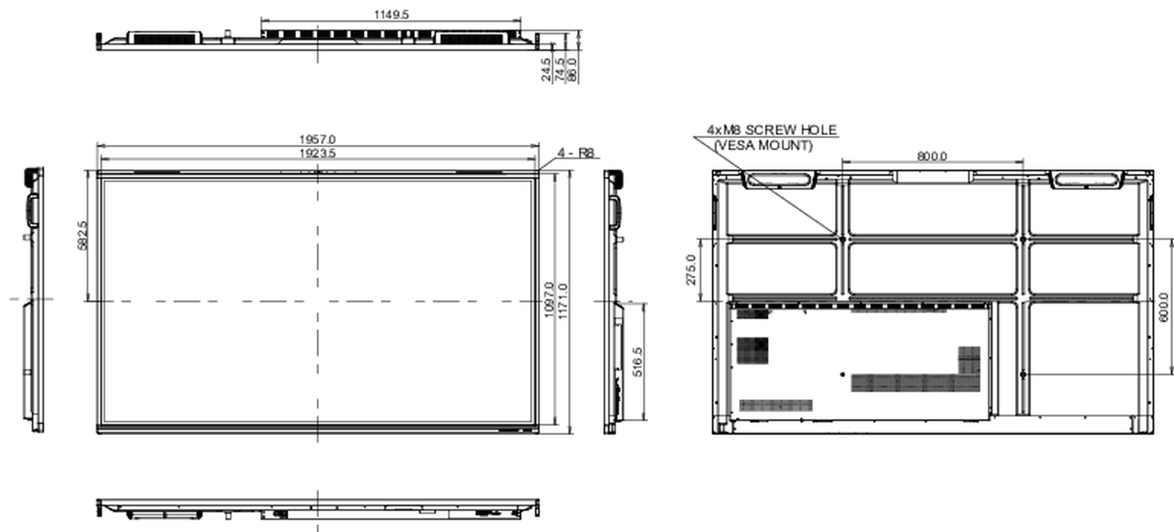

10 ABMESSUNGEN / GEWICHT

Produkt Abmessungen B x H x T	1957 x 1171 x 86mm
Verpackung Abmessungen B x H x T	2110 x 1291 x 225mm
Gewicht (ohne Verpackung)	63.6kg
Gewicht (inkl Verpackung)	80.2kg
EAN code	4948570122042