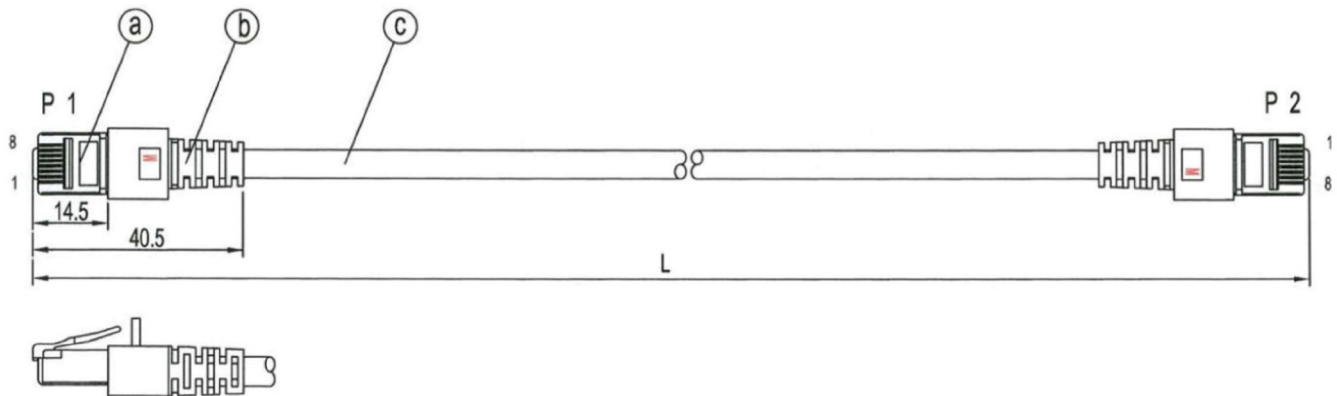

DATENBLATT

Cat.6 Patchkabel S/FTP 250 MHz

Art.-Nr.: K551x.x

Eigenschaften

- S/FTP CAT.6 4x2xAWG27 LSZH
- Aussendurchmesser 6,2mm
- Flammwidrig nach IEC-60332-1
- Mit Längenaufdruck auf der Tülle
- Kontakte vergoldet

Art.Nr.	K551x.x	Datei	K551x.x_NEU.indd		
Beschreibung	Cat.6 Patchkabel S/FTP 250 Mhz				
Erstellt	Datum	Letzte Revision	Datum	Geprüft	Datum
FD	22.10.2015	AS	14.02.2017	BT	14.02.2017

DATENBLATT

Zeichnungen/ Abbildungen

Spezifikationen

Nr	Bezeichnung	Beschreibung
a	Stecker	RJ45 Stecker geschirmt und Kontakte vergoldet
b	Tülle	PVC 75A / Längenaufdruck, vergossen
c	Kabel	S/FTP Cat.6 4x2 AWG27 LSZH Aussendurchmesser 6.2mm, Biegeradius : 5 x Aussendurchmesser Mantel: Flammwidrig nach IEC-60332-1 Aufdruck: Cat.6 S/FTP 4x2xAWG27/7 PIMF ISO/IEC 11801 & EN50173-1 TIA/EIA 568.2-1 Halogen Free ***Gigabit***
allg. Temperaturbereich		0° bis + 60° C
Spannungsfestigkeit		500V DC

Bestelldaten

Cat.6 Patchkabel S/FTP 250MHz

K5510.x	grau	K5511.x	gelb	K5512.x	rot
K5513.x	blau	K5514.x	grün	K5515.x	schwarz
K5516.x	orange	K5517.x	braun	K5518.x	weiß
K5519.x	magenta				

Lieferbare Längen in Meter: