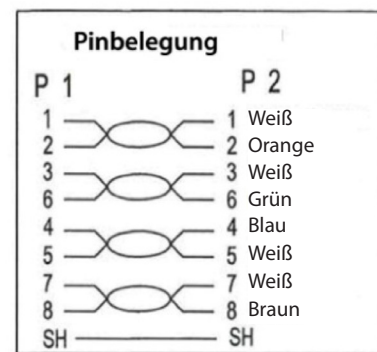

DATENBLATT

Cat.6 Patchkabel S/FTP 250 MHz

Art.-Nr.: K551x.x

Eigenschaften

- S/FTP CAT.6 4x2xAWG27 LSZH
- Aussendurchmesser 6,2mm
- Flammwidrig nach IEC-60332-1
- Mit Längenaufdruck auf der Tülle
- Kontakte vergoldet

Art.Nr.	K551x.x	Datei	K551x.x_NEU.indd		
Beschreibung	Cat.6 Patchkabel S/FTP 250 Mhz				
Erstellt	Datum	Letzte Revision	Datum	Geprüft	Datum
FD	22.10.2015	AS	14.02.2017	BT	14.02.2017

DATENBLATT

Zeichnungen/ Abbildungen

Spezifikationen

Nr	Bezeichnung	Beschreibung
a	Stecker	RJ45 Stecker geschirmt und Kontakte vergoldet
b	Tülle	PVC 75A / Längenaufdruck, vergossen
c	Kabel	S/FTP Cat.6 4x2 AWG27 LSZH Aussendurchmesser 6.2mm, Biegeradius : 5 x Aussendurchmesser Mantel: Flammwidrig nach IEC-60332-1 Aufdruck: Cat.6 S/FTP 4x2xAWG27/7 PIMF ISO/IEC 11801 & EN50173-1 TIA/EIA 568.2-1 Halogen Free ***Gigabit***
allg. Temperaturbereich		0° bis + 60° C
Spannungsfestigkeit		500V DC

Bestelldaten

Cat.6 Patchkabel S/FTP 250MHz

K5510.x	grau	K5511.x	gelb	K5512.x	rot
K5513.x	blau	K5514.x	grün	K5515.x	schwarz
K5516.x	orange	K5517.x	braun	K5518.x	weiß
K5519.x	magenta				

Lieferbare Längen in Meter: