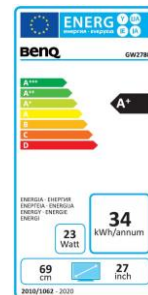

## BenQ GW2780

68,58 cm / 27" LED-Display

- FHD IPS Panel
- Dynamischer Kontrast 20 Mio:1
- Lautsprecher 2x 2 Watt
- Brightness Intelligence

	Modell : GW2780
	Art. Nr. / EAN Code : 9H.LGELA.TBE / 471 8755 07010 5
<b>Panel</b>	Typ : 68,58 cm / 27" Wide, IPS-Panel
	Physikalische Auflösung : 1920 x 1080 Full-HD / 16:9
	Pixelabstand : 0,311 mm
	Bilddiagonale / -fläche (B x H) : 685,8 mm / 597,60 x 336,20 mm
	Max. Farbtiefe : 16,7 Mio.
	Panel : 8 Bit
	Betrachtungswinkel H, V (CR>10) : 178° / 178°
	Kontrast (statisch) : 1000:1
	Kontrast (dynamisch) : 20 Mio.:1
	Helligkeit : 250 cd/m <sup>2</sup>
	Reaktionszeit : 5 ms (GtG)
<b>Eingänge</b>	HDMI Buchse : 1x HDMI 1.4
	D-Sub Buchse : 1x VGA
	DP Buchse : 1x DP 1.2
	Kopfhöreranschluss / Audioanschluss : Ja / Ja
	Eingangsfrequenz H / V : 30 ~ 83 kHz / 50 ~ 76 Hz
<b>Bildkontrollen</b>	Bedienelemente : Ein/Aus Schalter, 5 Tasten OSD, Auto Taste
	Funktionen : Kontrast, Helligkeit, Schärfe, vertikale und horizontale Bildlage, Phase, Pixelclock, 1 Benutzer 3 vorprogrammierte Farbtemperaturen, Farbgewichtung, Sprachauswahl (17 Sprachen), OSD (Position, Anzeigezeit), Eingangsquelle, Werkseinstellungen, Anzeigeinformation
<b>Extras</b>	Bildqualität : Flicker Free, Low Blue Light, Brightness Intelligence
	Lautsprecher : 2x 2 Watt
	Sicherung : Kensington Lock
	Halterung VESA : 100 mm x 100 mm
	Neigebereich : -5° / +20° vorn/hinten
<b>Energie</b>	Netzadapter : internes Netzteil
	Betriebsspannung : 90 ~ 264 VAC / 47 ~ 63 Hz
	Leistungsaufnahme (base on Energy Star) : ≤ 18 W
	Stromsparmmodus : < 0,5 W
<b>Zertifizierungen</b>	Sicherheit : CE
	Ergonomie : TÜV Bauart, TCO 7.0
	Umwelt : Energy Star 7.0, EPEAT Silber
<b>Umgebung</b>	Betrieb : + 5 ~ +40°C ; 20 ~ 90% Luftfeuchtigkeit
	Lagerung : -20 ~ +60°C ; 10 ~ 90% Luftfeuchtigkeit
<b>Eigenschaften</b>	Gewicht netto : 6,5 kg
	Gehäusefarbe : Schwarz
	Größe mit / ohne Fuß (H x B x T) : 463 x 612 x 183 / 381 x 612 x 50 mm
	Mitgeliefertes Zubehör : Netz-, HDMI- Kabel, Kurzanleitung, CD-Manual
	Garantie und Service : 2 Jahre Pickup, Repair and Return